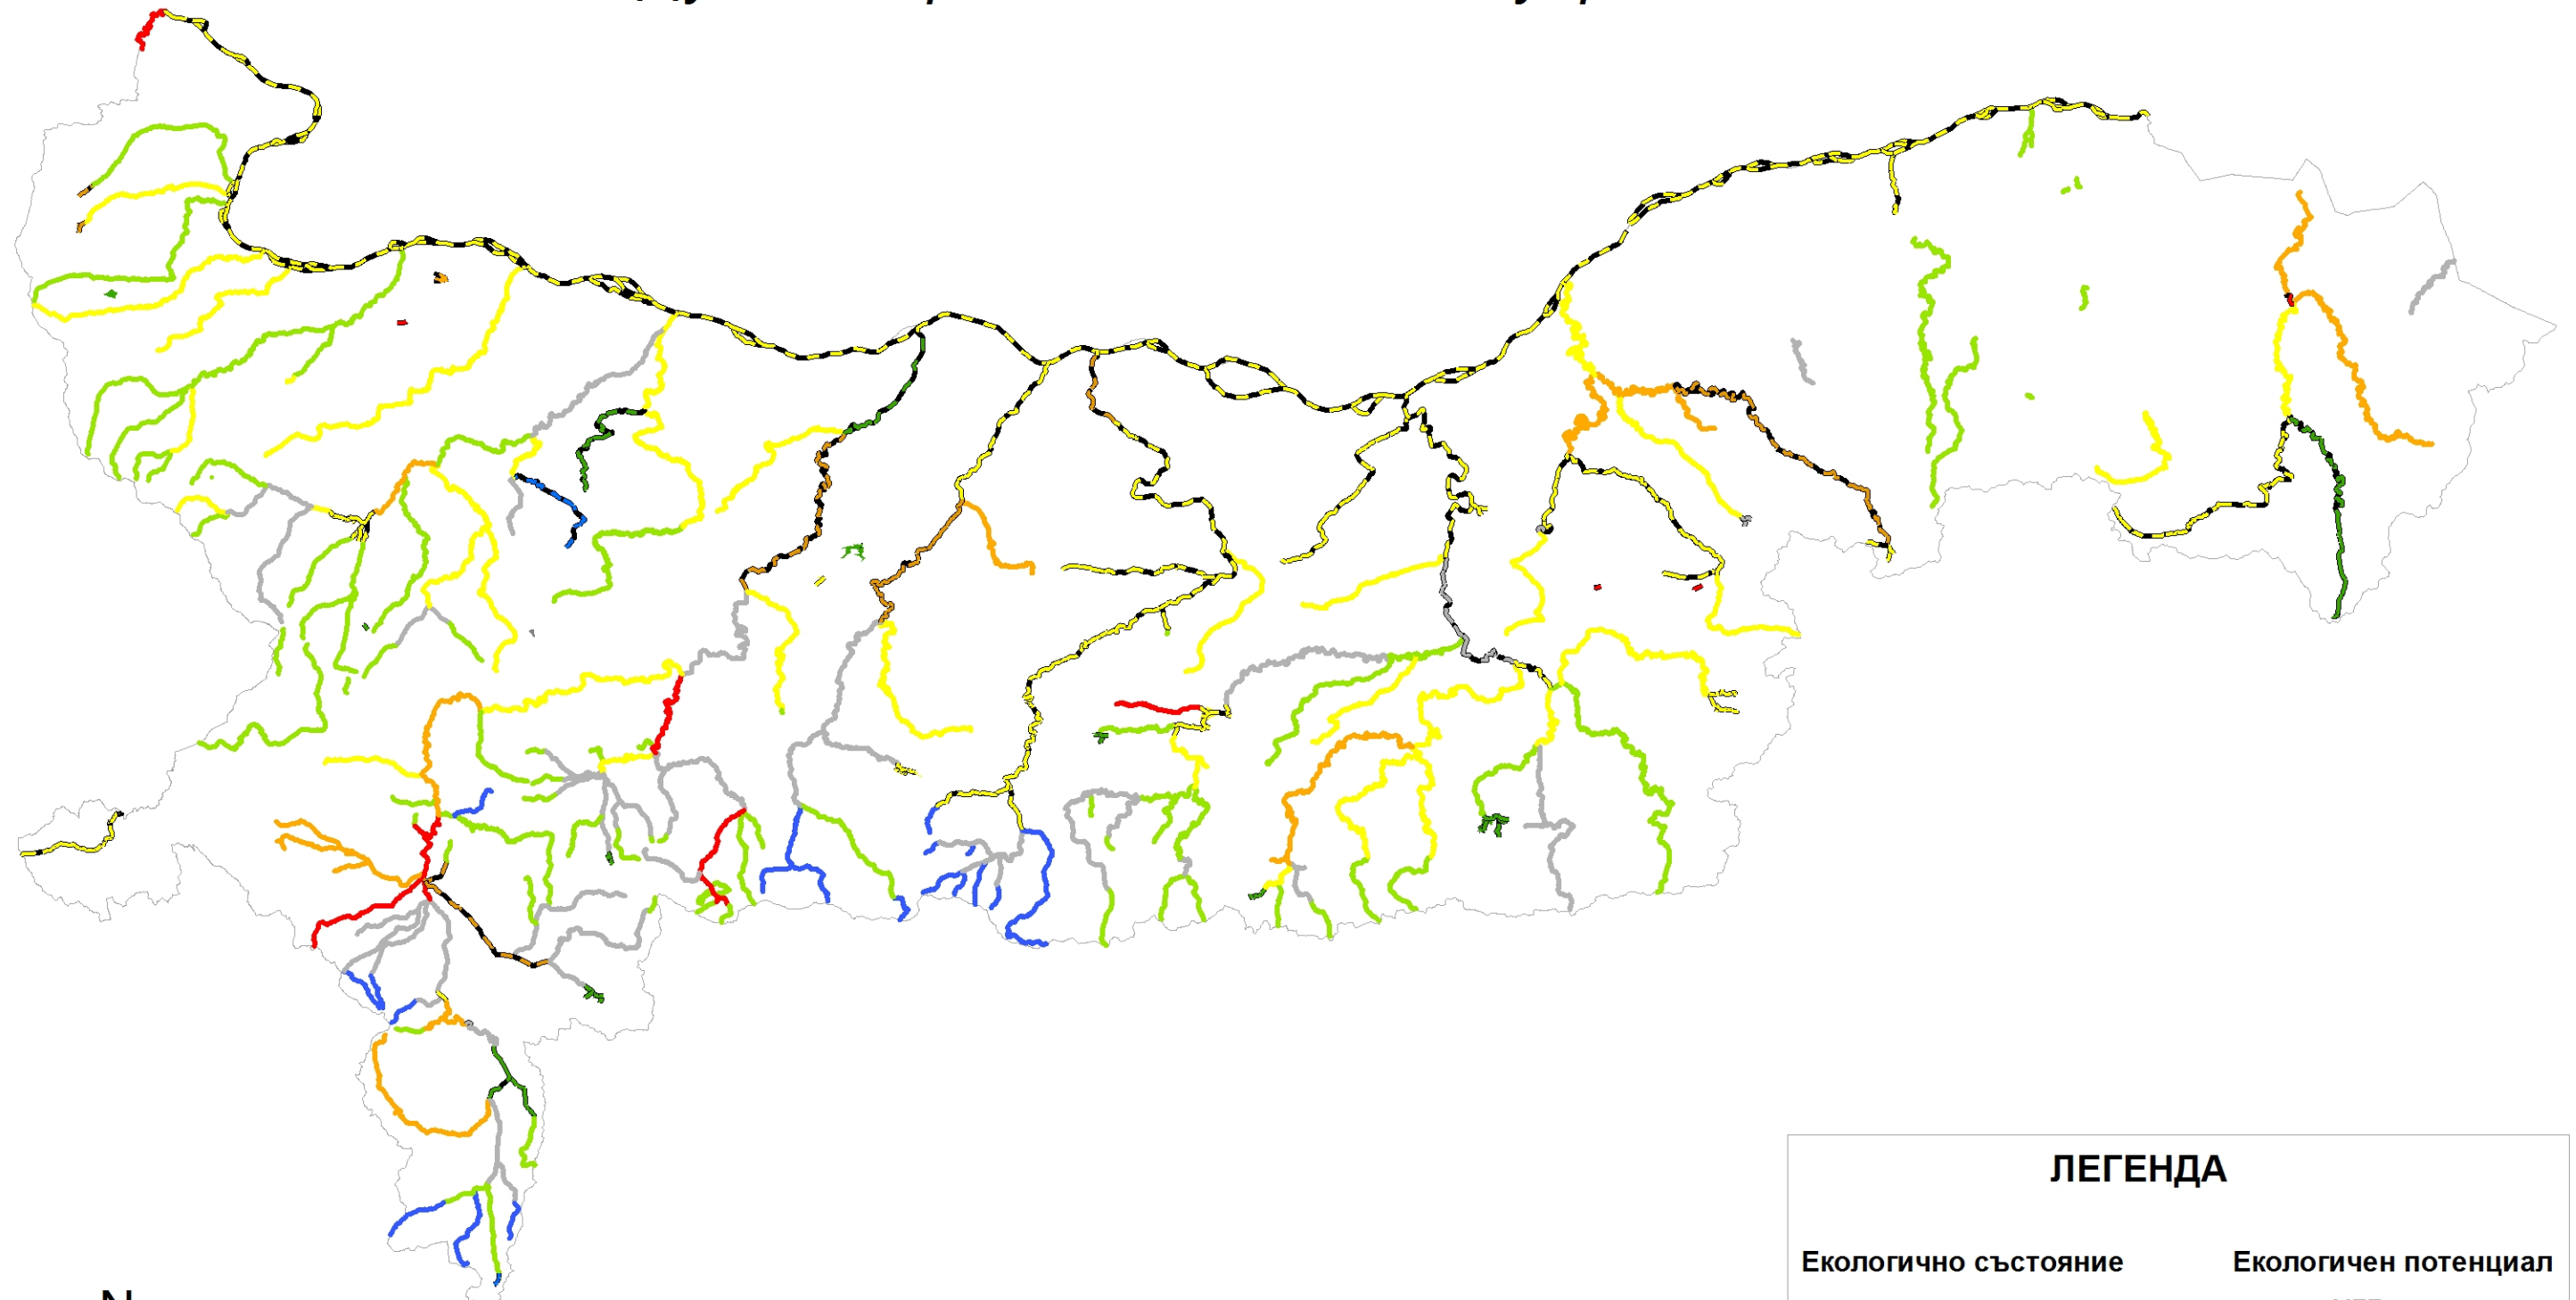

Оценка на екологичното състояние/потенциал на повърхностни води в Дунавски район за басейново управление

N
1:1 250 000
при печат във формат А3

ЛЕГЕНДА

Екологично състояние

- отлично
- добро
- умерено
- лошо
- много лошо
- неизвестно

Екологичен потенциал

- МЕП
- ДЕП
- умерен ЕП
- лош ЕП
- много лош ЕП
- неизвестен ЕП