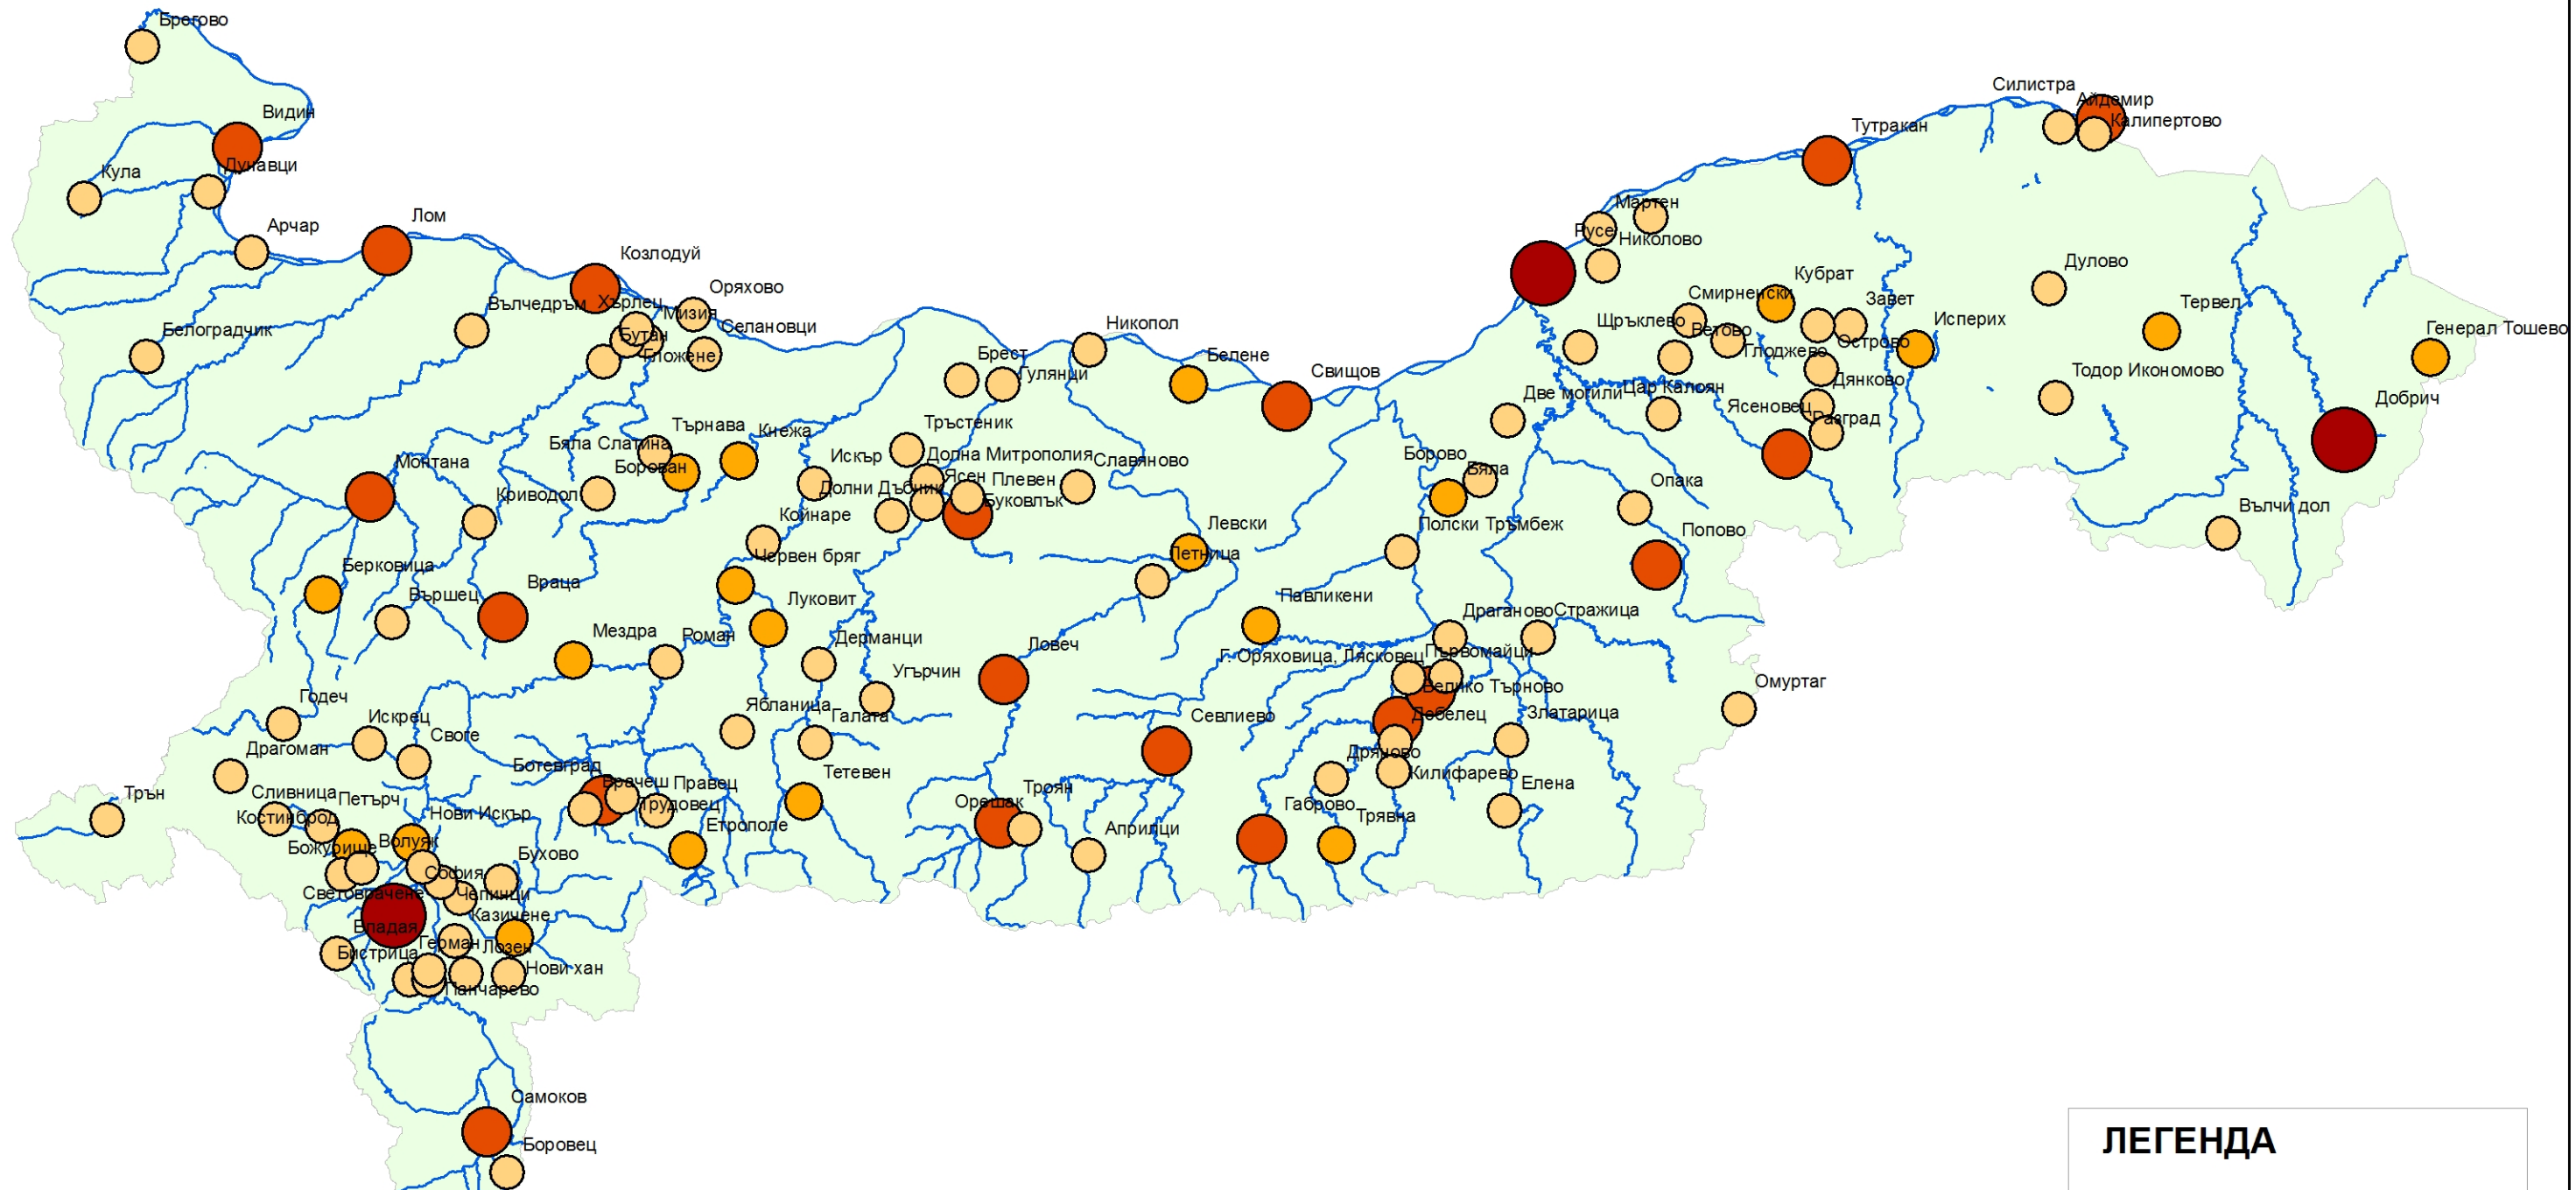

Агломерации над 2000 е.ж. в Дунавски район за басейново управление

ЛЕГЕНДА

Агломерации над 2000 е.ж.

- 2 - 10 хил.
- 10 - 15 хил.
- 15 - 150 хил.
- над 150 хил.

N

1:1 250 000
при печат във формат А3