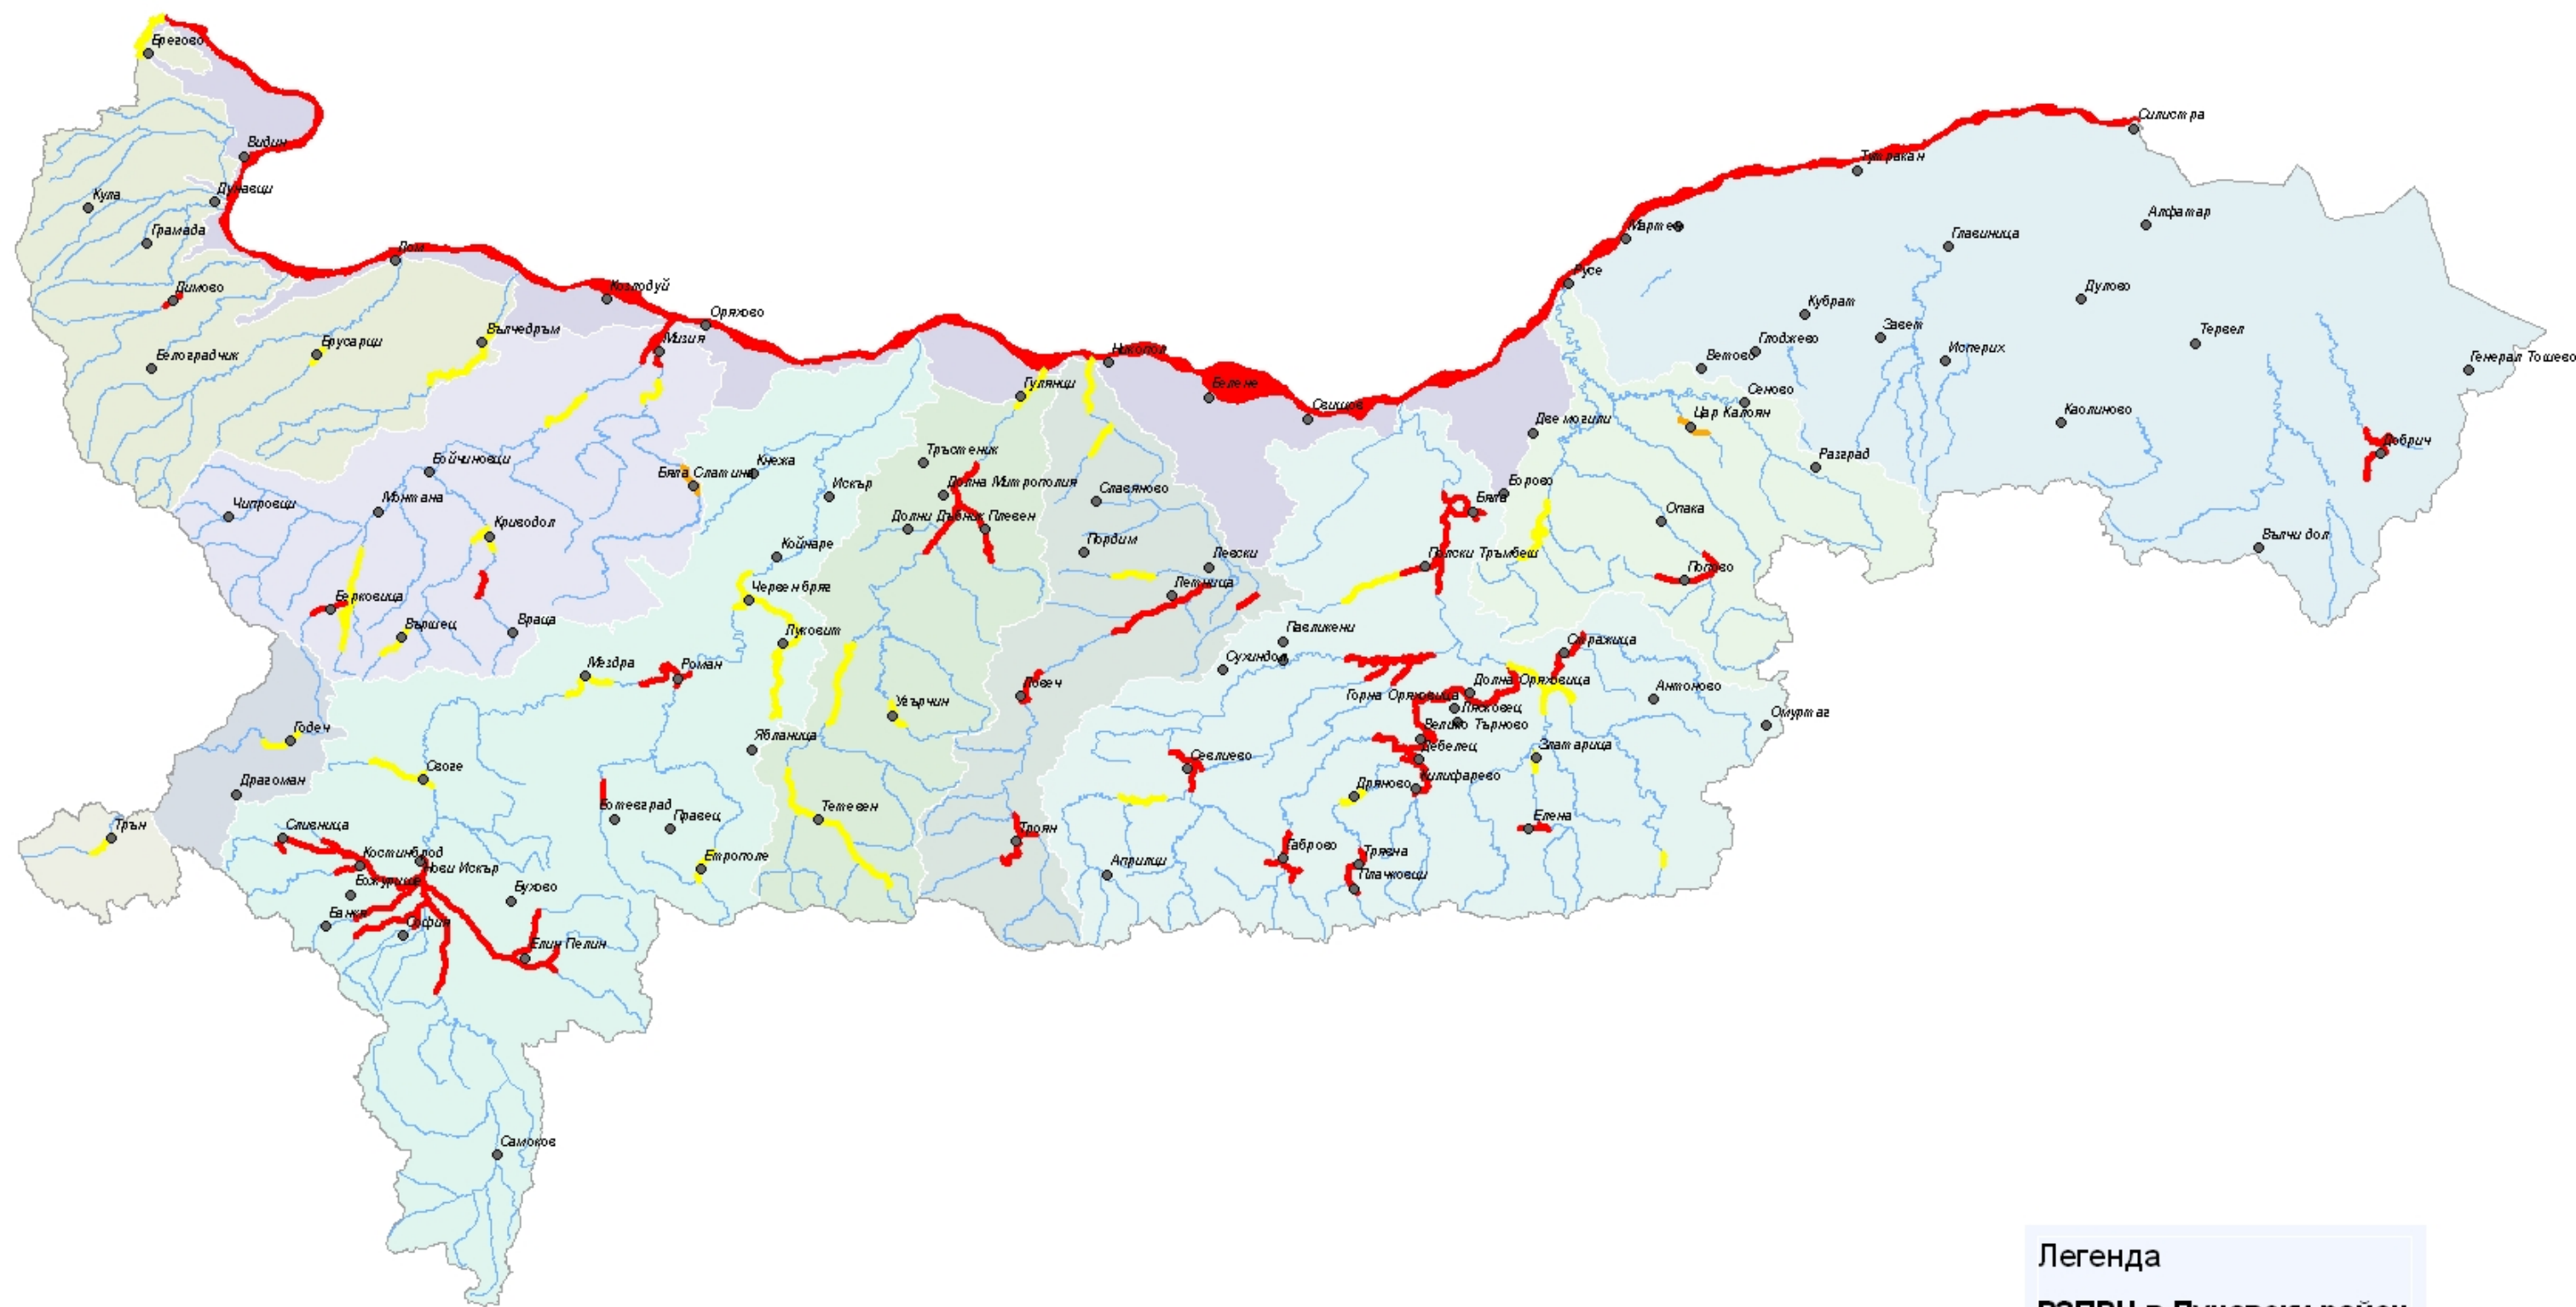

# Райони със значителен потенциален риск от наводнения в Дунавски район за басейново управление

**Легенда**  
**РЗПРН в Дунавски район**  
Степен на риск

- висок
- среден
- нисък