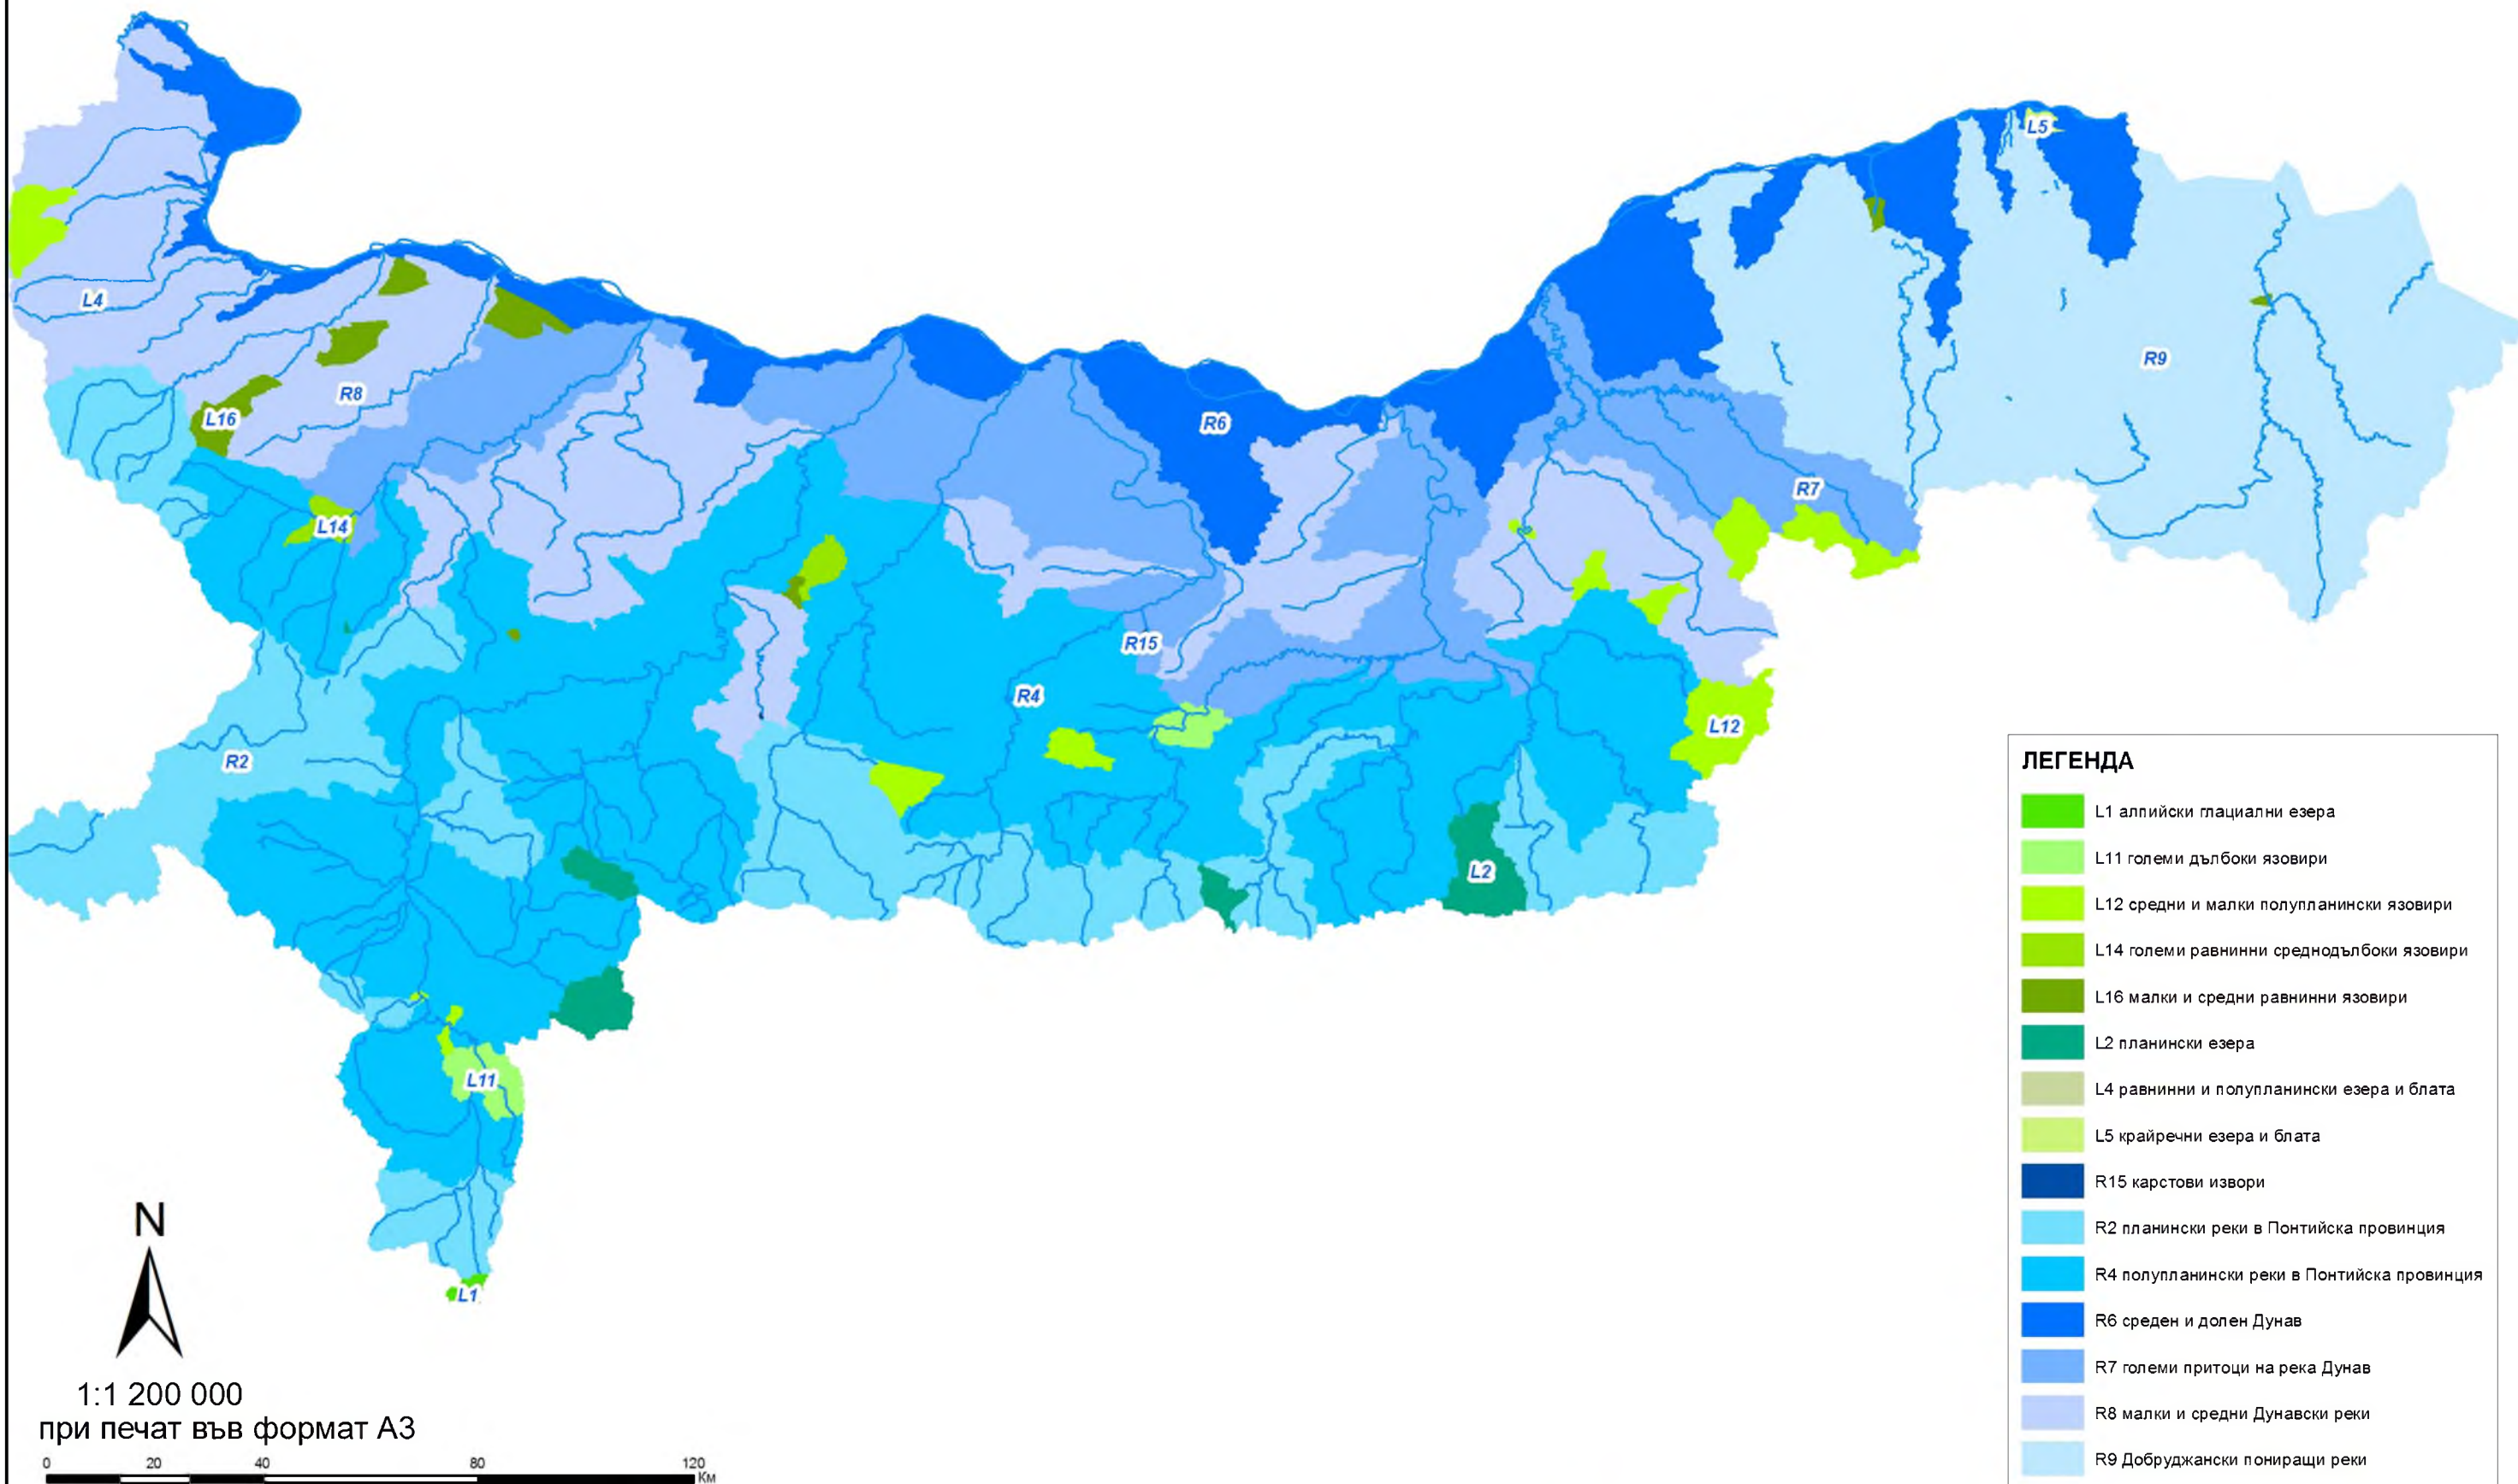

Типове повърхностни води по водосбори

ЛЕГЕНДА

- L1 алпийски глациални езера
- L11 големи дълбоки язовири
- L12 средни и малки полупланински язовири
- L14 големи равнинни среднодълбоки язовири
- L16 малки и средни равнинни язовири
- L2 планински езера
- L4 равнинни и полупланински езера и блата
- L5 крайречни езера и блата
- R15 карстови извори
- R2 планински реки в Понтийска провинция
- R4 полупланински реки в Понтийска провинция
- R6 среден и долен Дунав
- R7 големи притоци на река Дунав
- R8 малки и средни Дунавски реки
- R9 Добруджански пониращи реки