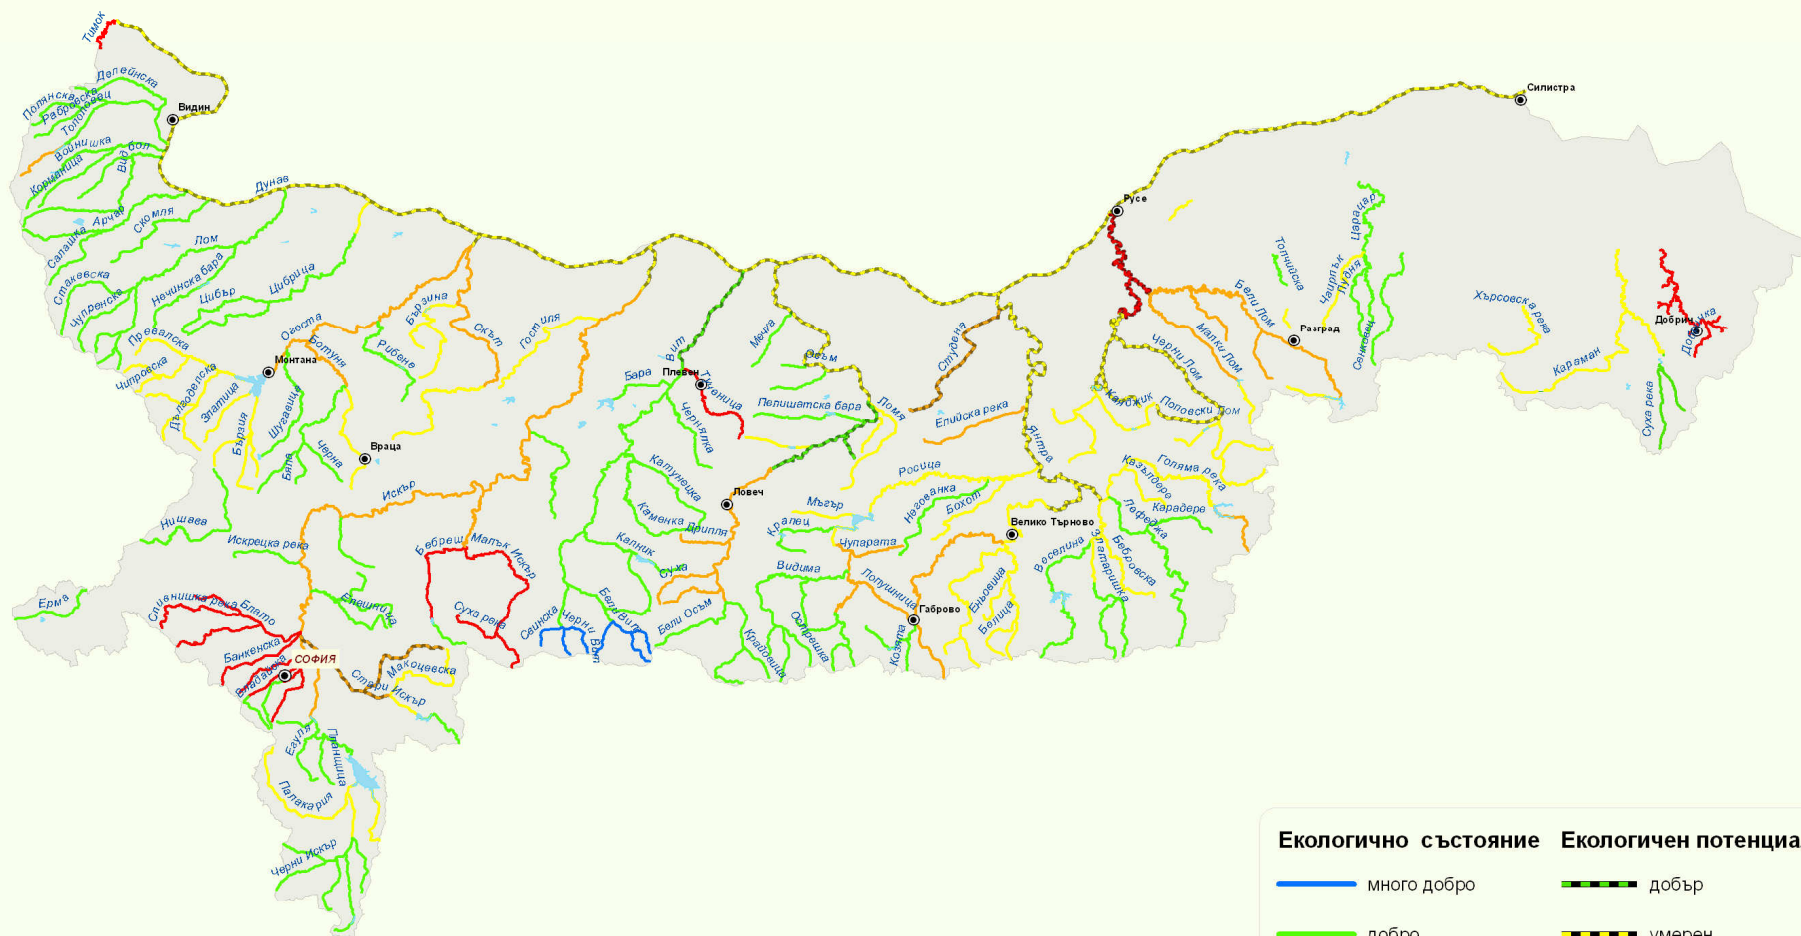

ОЦЕНКА НА ЕКОЛОГИЧНОТО СЪСТОЯНИЕ НА ПОВЪРХНОСТНИ ВОДНИ ТЕЛА - КАТЕГОРИЯ РЕКА

0 5 10 20 30 40 50
Км

Екологично състояние	Екологичен потенциал
много добро	добър
добро	умерен
умерено	лош
лошо	много лош
много лошо	