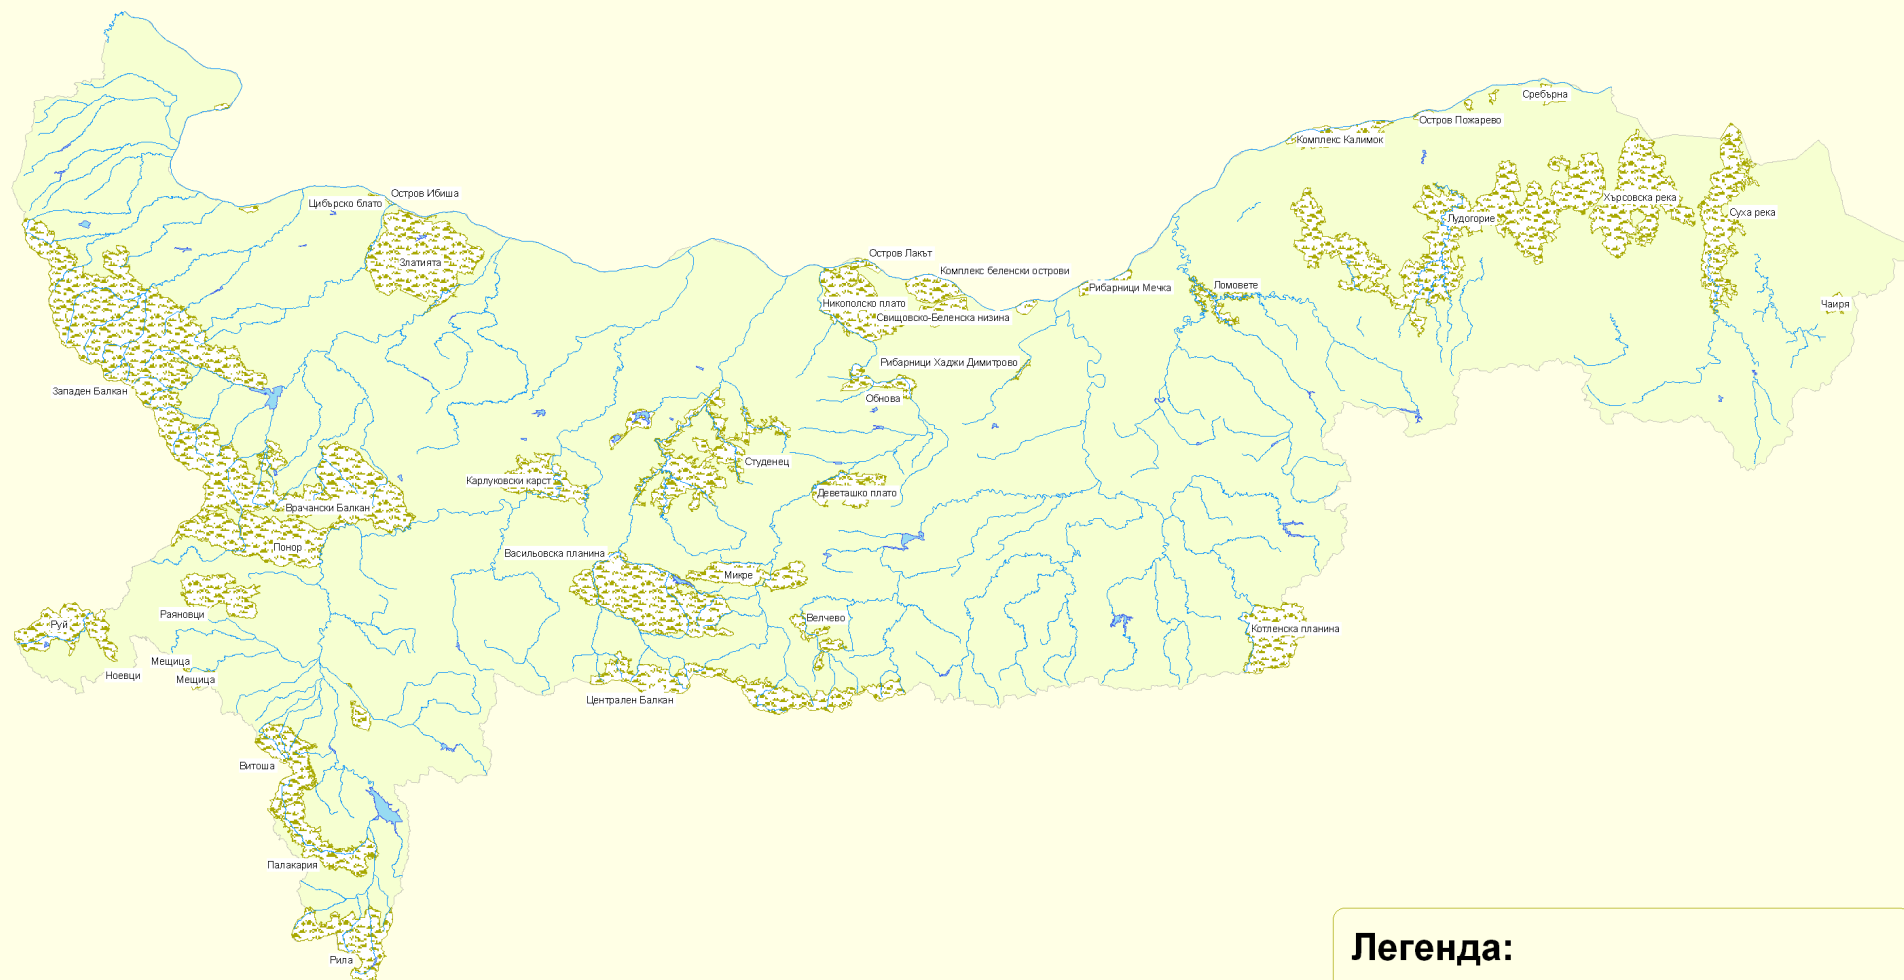

## ЗАЩИТЕНИ ЗОНИ ПО НАТУРА 2000 ЗА ОПАЗВАНЕ НА ПТИЦИ

**Легенда:**

- Водни тела категория "Река"
- Водни тела категория "Езеро"
- Защитени територии за опазване на птици