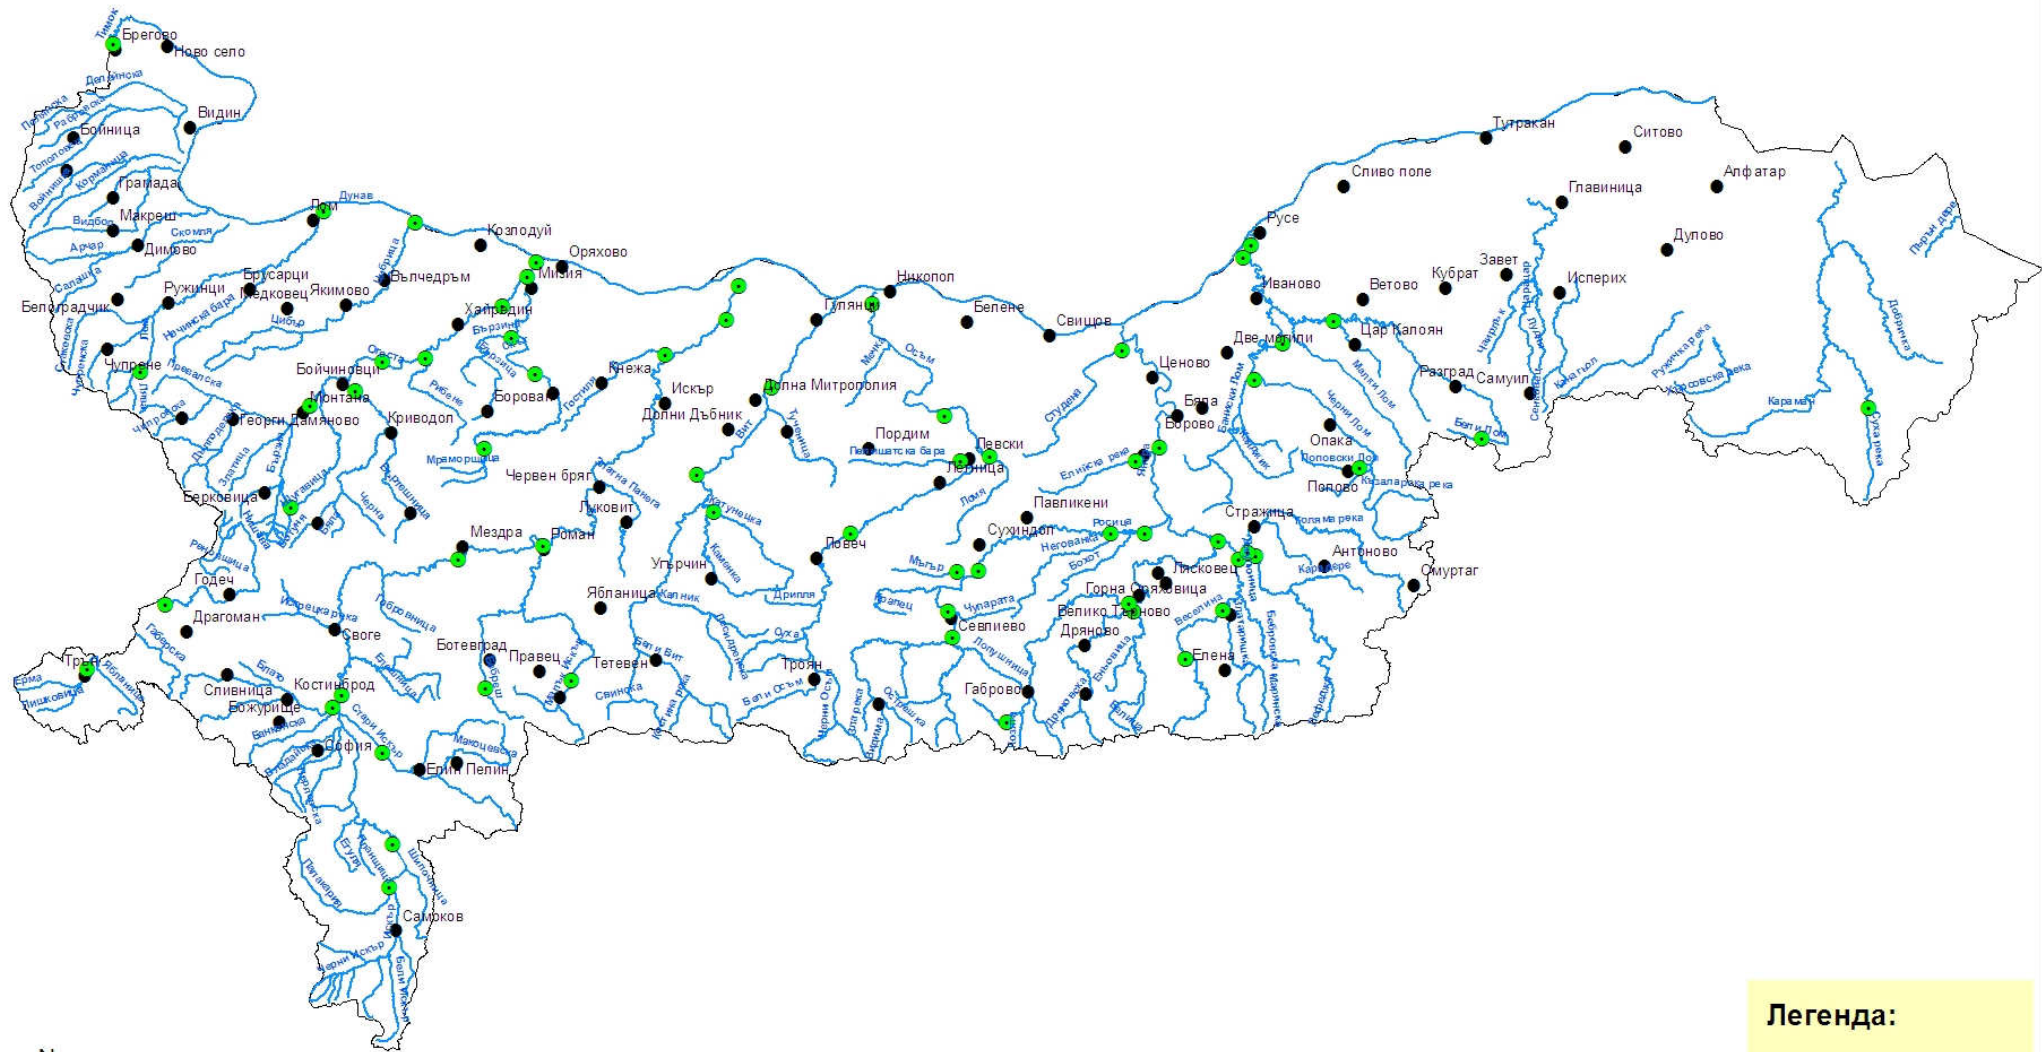

ДУНАВСКИ РЕЧЕН БАСЕЙН

**МОНИТОРИНГОВА ПРОГРАМА ЗА ОПАЗВАНЕ НА ВОДИТЕ ОТ ЗАМЪРСЯВАНЕ С НИТРАТИ
ПОВЪРХНОСТНИ ВОДИ**

Легенда:

- Мониторингови пунктове
- Общински центрове
- Реки
- Граница на БД Дунавски район