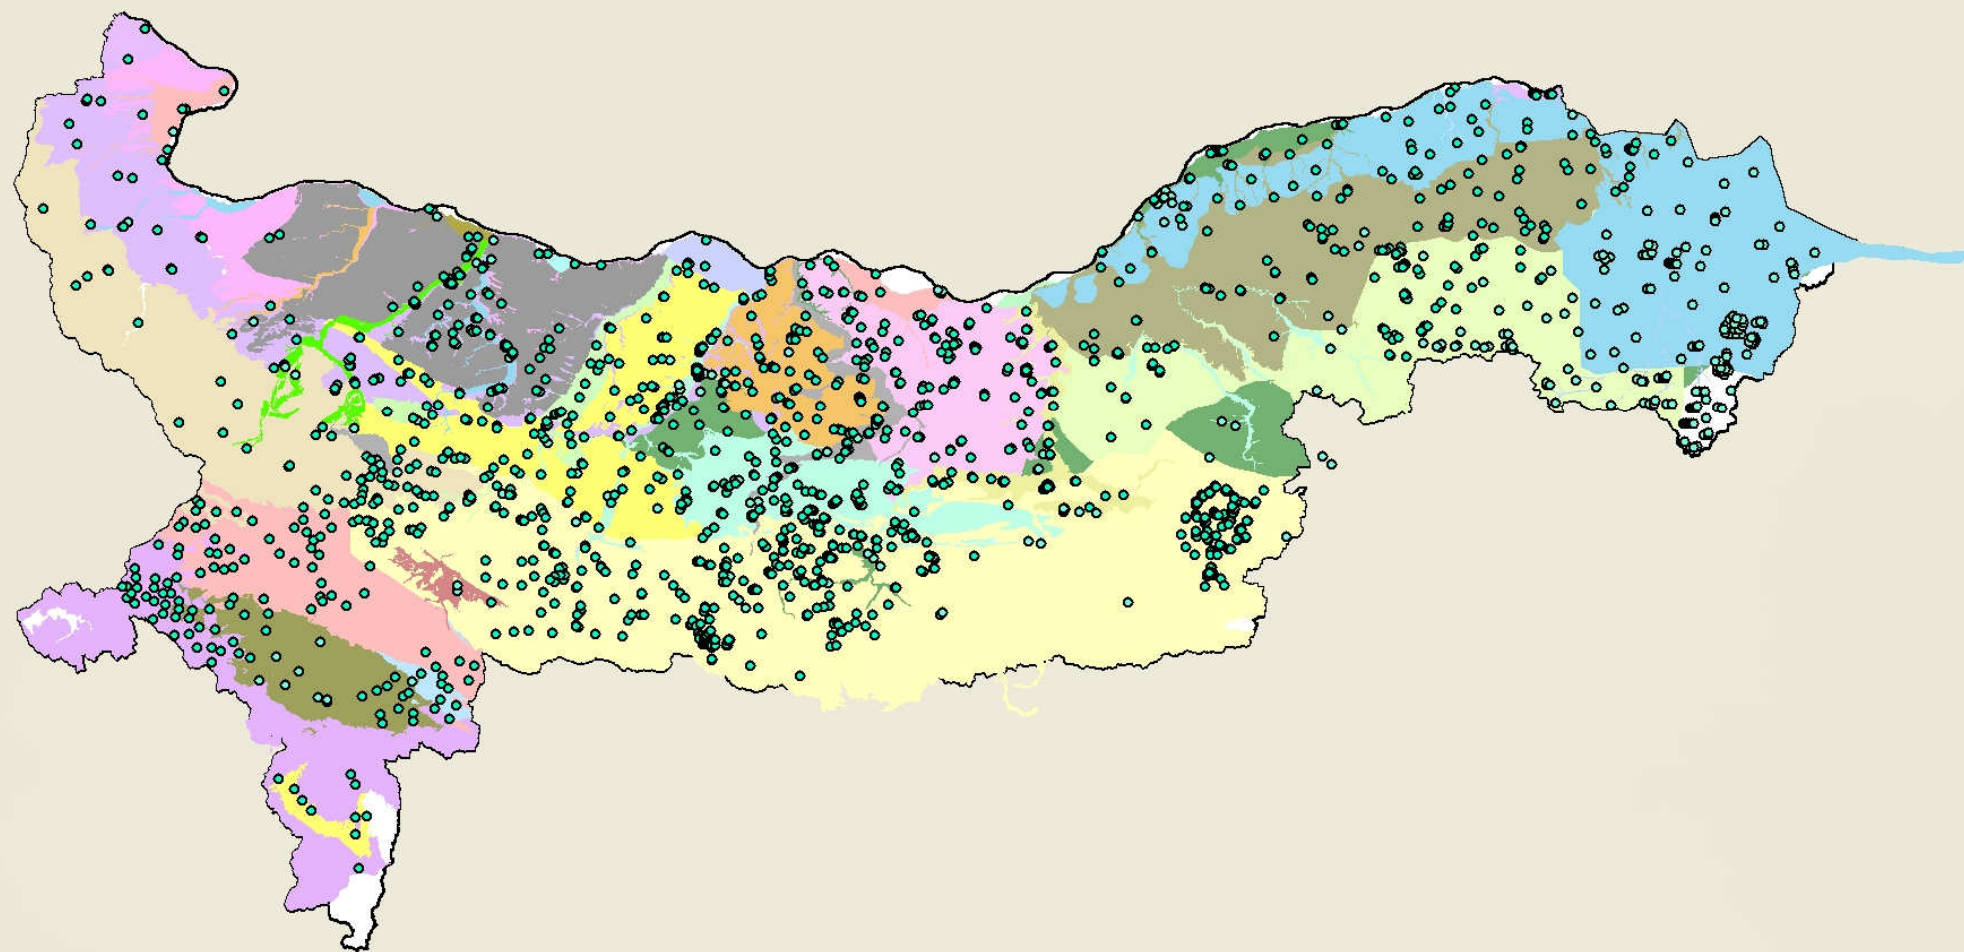

ЗНАЧИМИ ВОДОВЗЕМАНИЯ ОТ ПОДЗЕМНИ ВОДНИ ТЕЛА

Легенда:

-  Водовземания
-  Граница на БД Дунавски район
-  Подземни водни тела