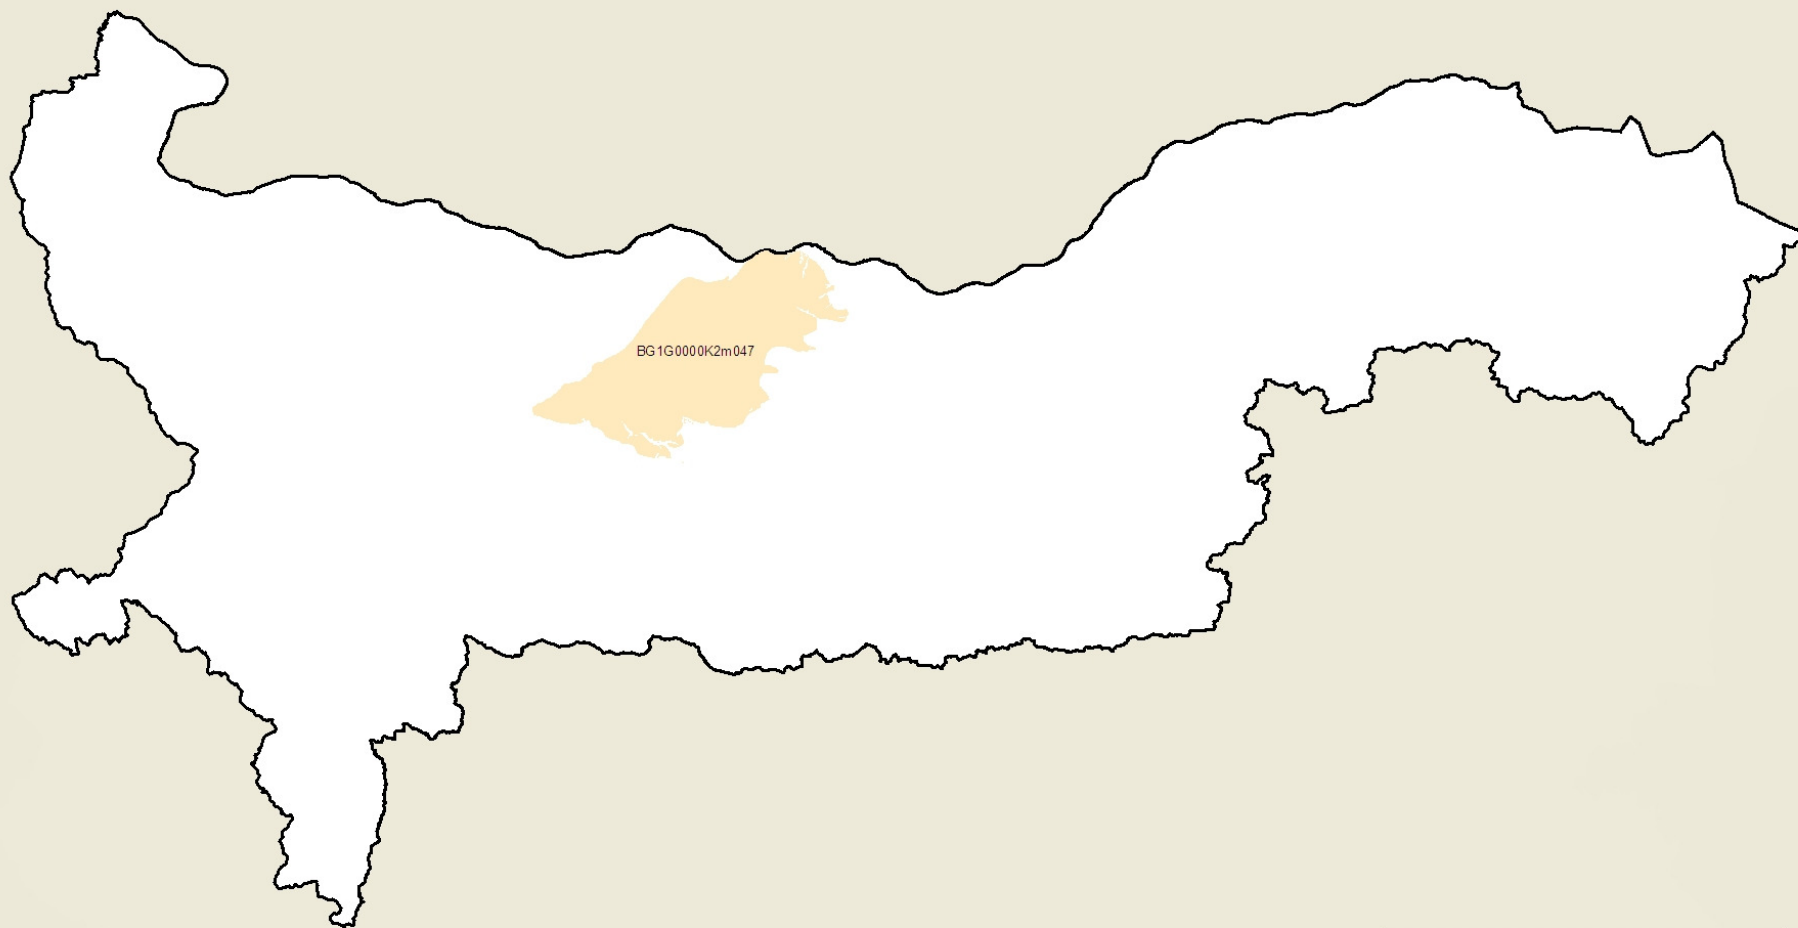

ПОДЗЕМНИ ВОДНИ ТЕЛА КЪМ 2006 Г. слой 4

Легенда:

-  Граница на БД Дунавски район
-  Подземни водни тела със съответните кодове