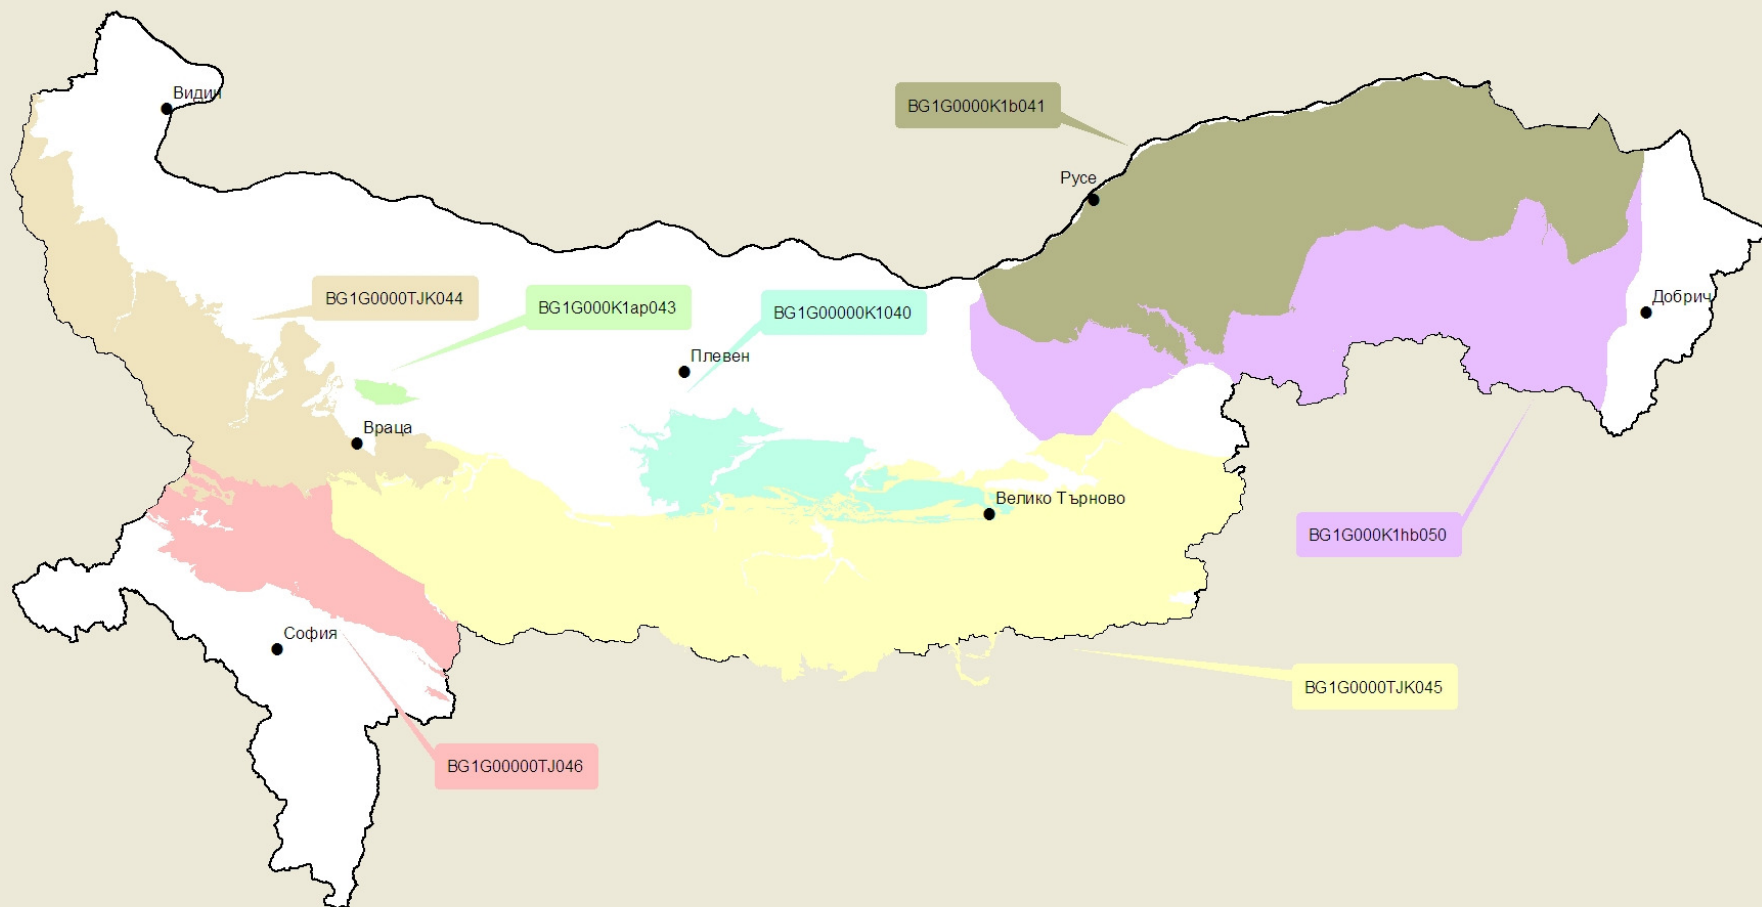

## ПОДЗЕМНИ ВОДНИ ТЕЛА слой 5- ТРИАС-ЮРА-КРЕДА

**Легенда:**

- Населени места
- ▭ Граница на БД Дунавски район
- ▭ Подземни водни тела с ъс съответните кодове