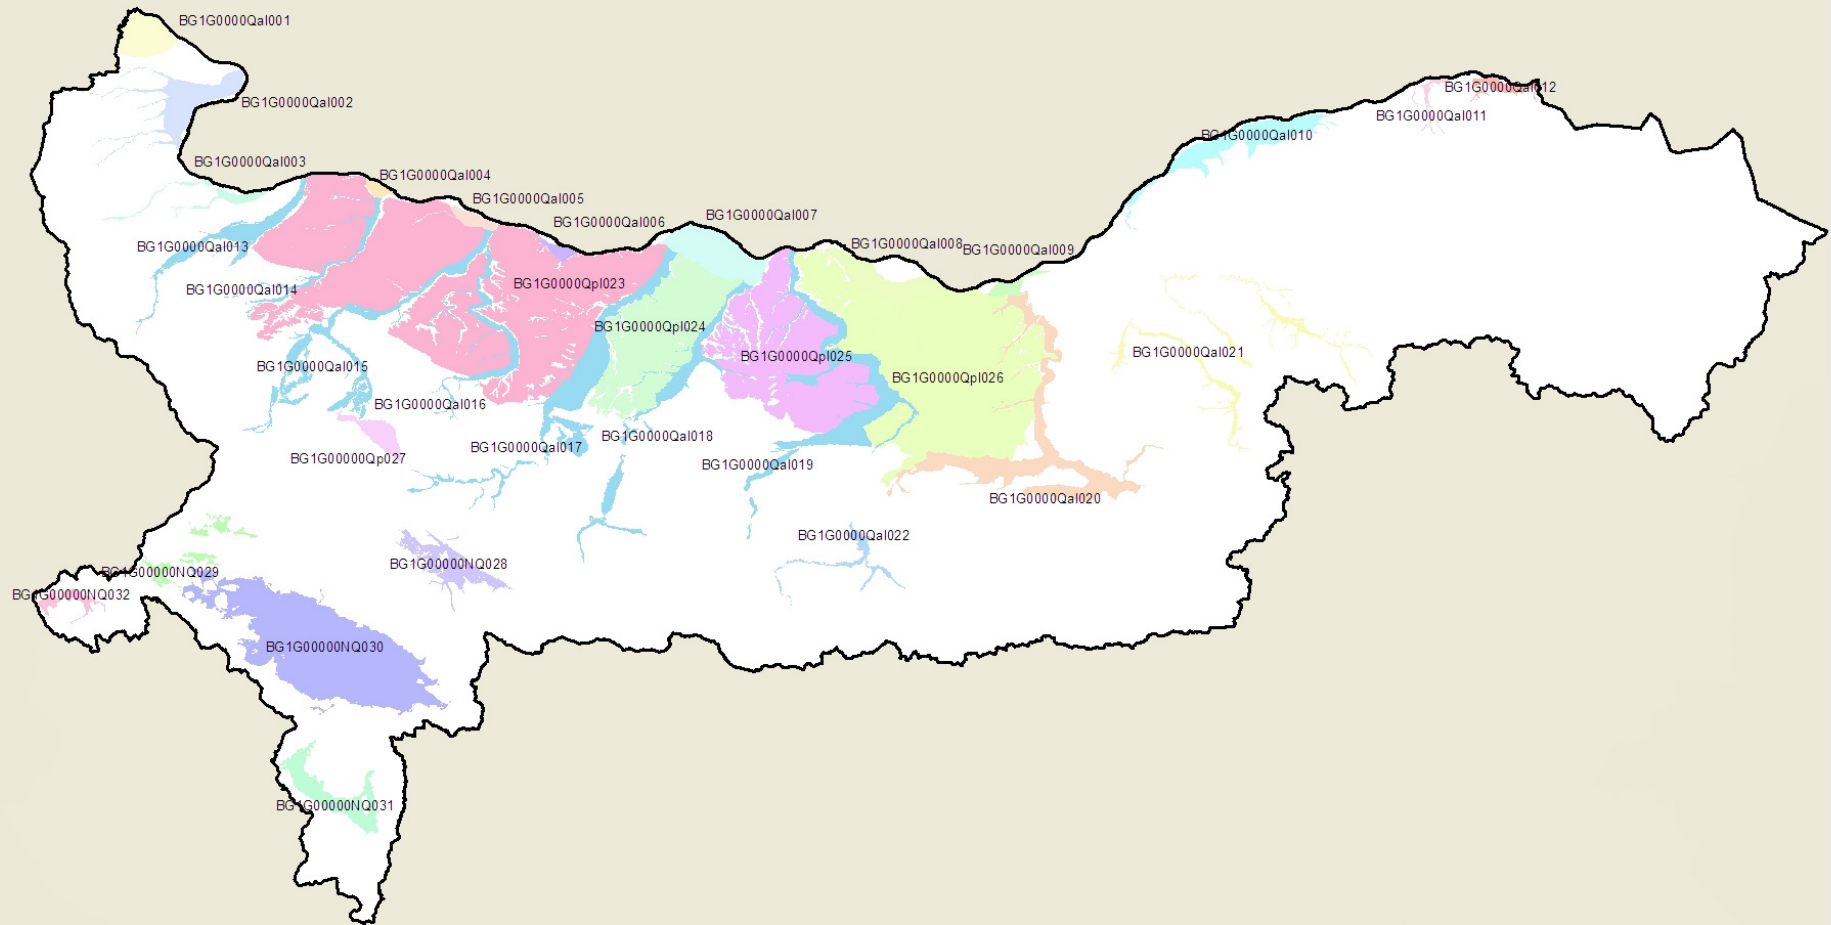

ПОДЗЕМНИ ВОДНИ ТЕЛА КЪМ 2006 Г. слой 1

Легенда:
Граница на БД Дунавски район
Подземни водни тела със съответните кодове