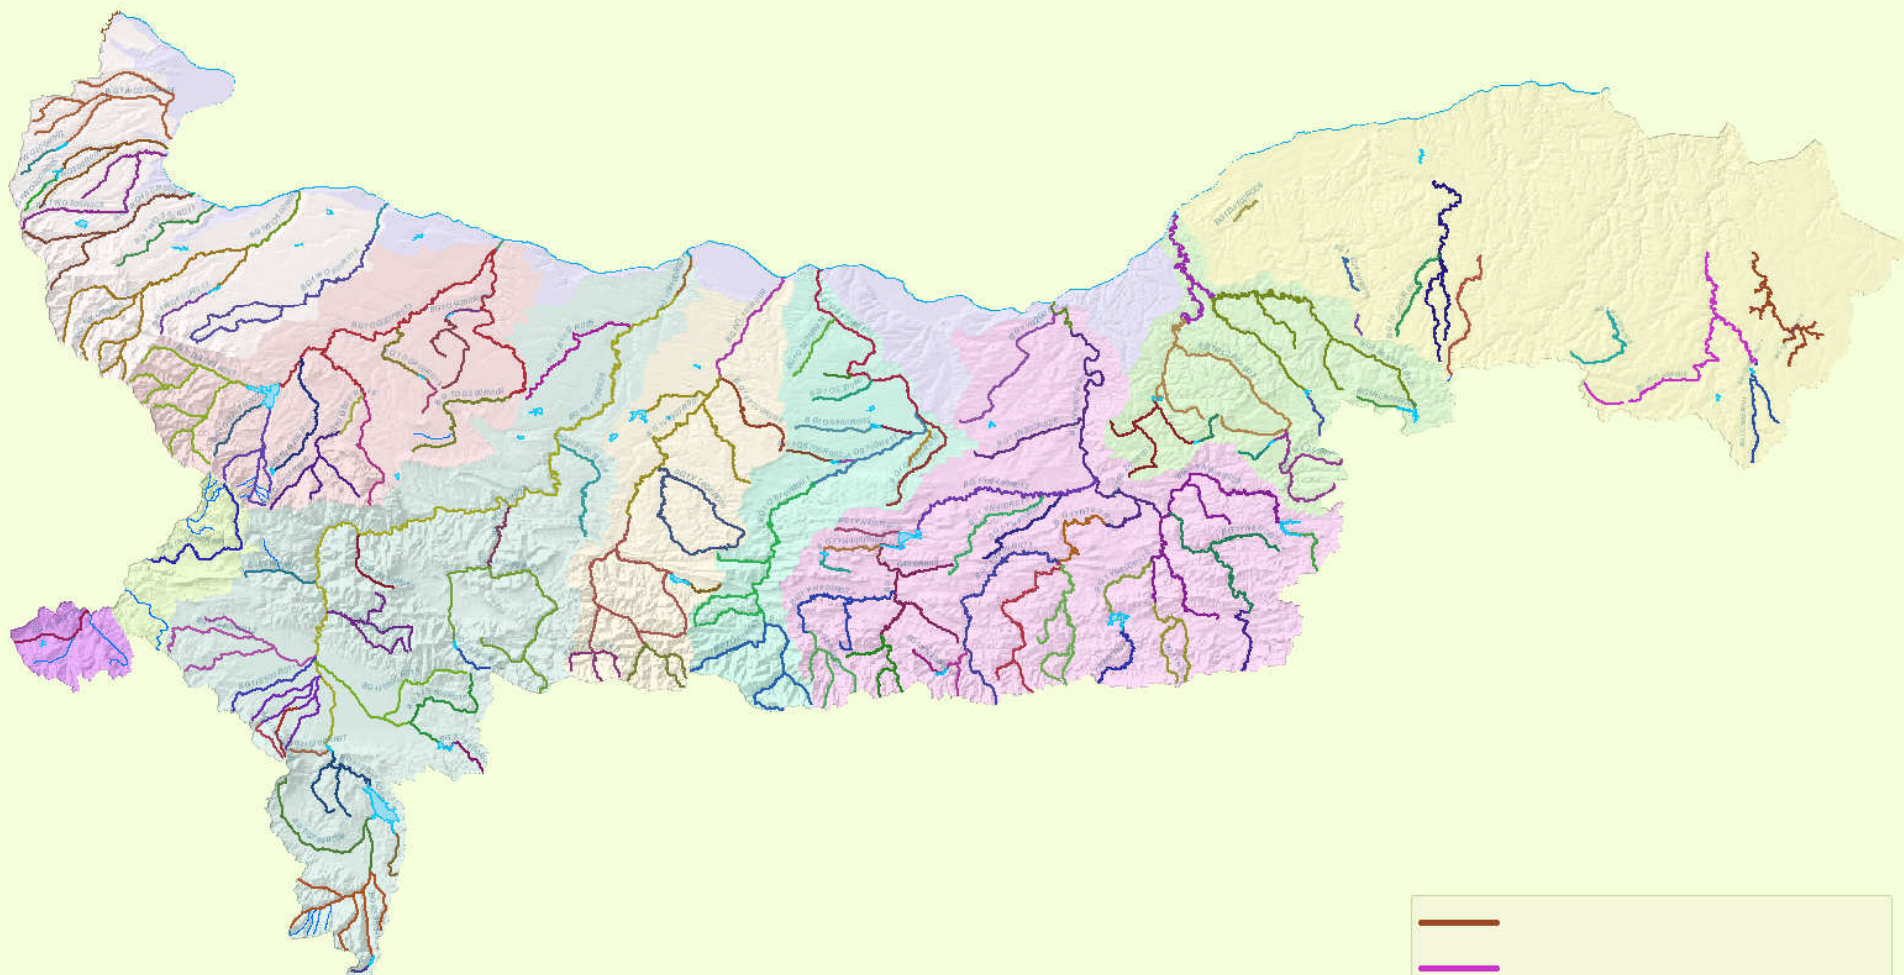

ПОВЪРХНОСТНИ ВОДНИ ТЕЛА категория "РЕКА"

0 5 10 20 30 40 50
km