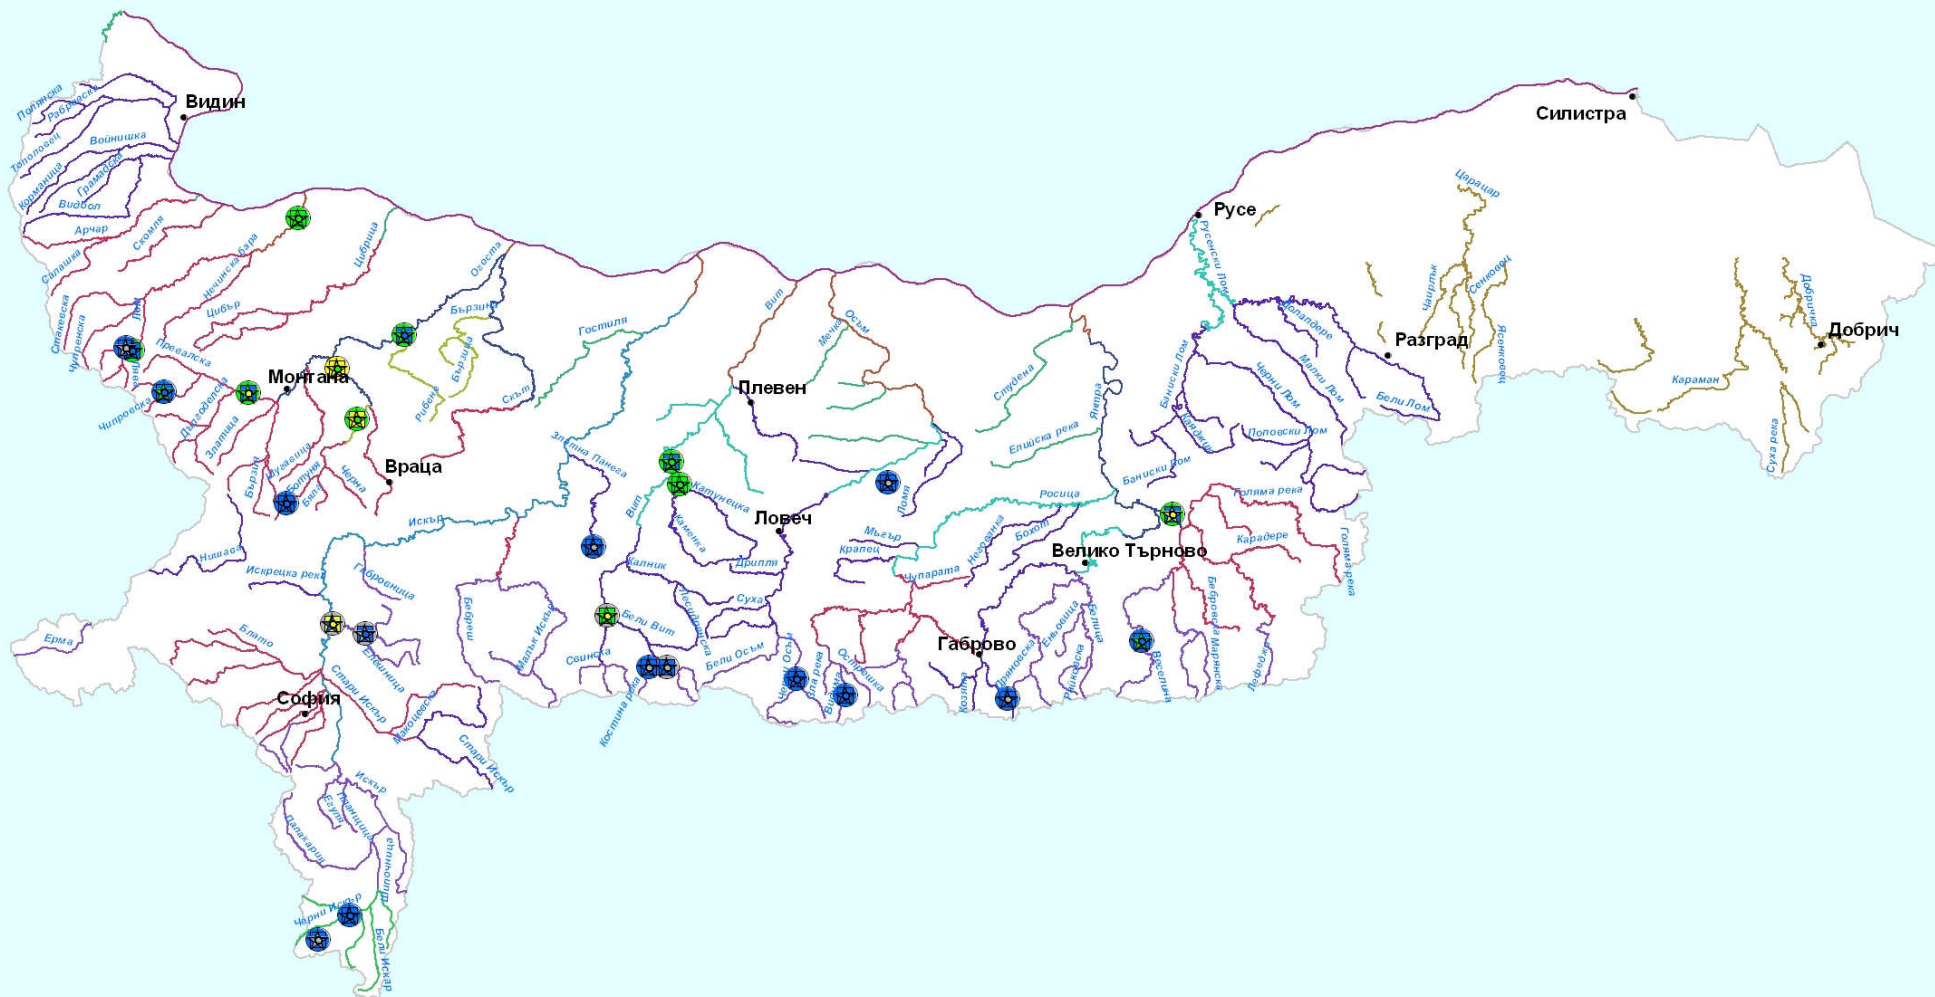

ПОТЕНЦИАЛНО РЕФЕРЕНТНИ МЕСТА - КАТЕГОРИЯ РЕКИ

Легенда:

	Река	Горна река	Микро-река	Микро-река	БГТР10	БГТР14
Референтни условия	●	★	■	●	—	—
Възможно референтни условия	●	★	■	●	—	—
Условно референтни условия	●	★	■	●	—	—
Не се определя	●	★	■	●	—	—
					БГТР11	БГТР15
					БГТР12	БГТР16
					БГТР13	БГТР17
					БГТР15	БГТР18
					БГТР16	БГТР19