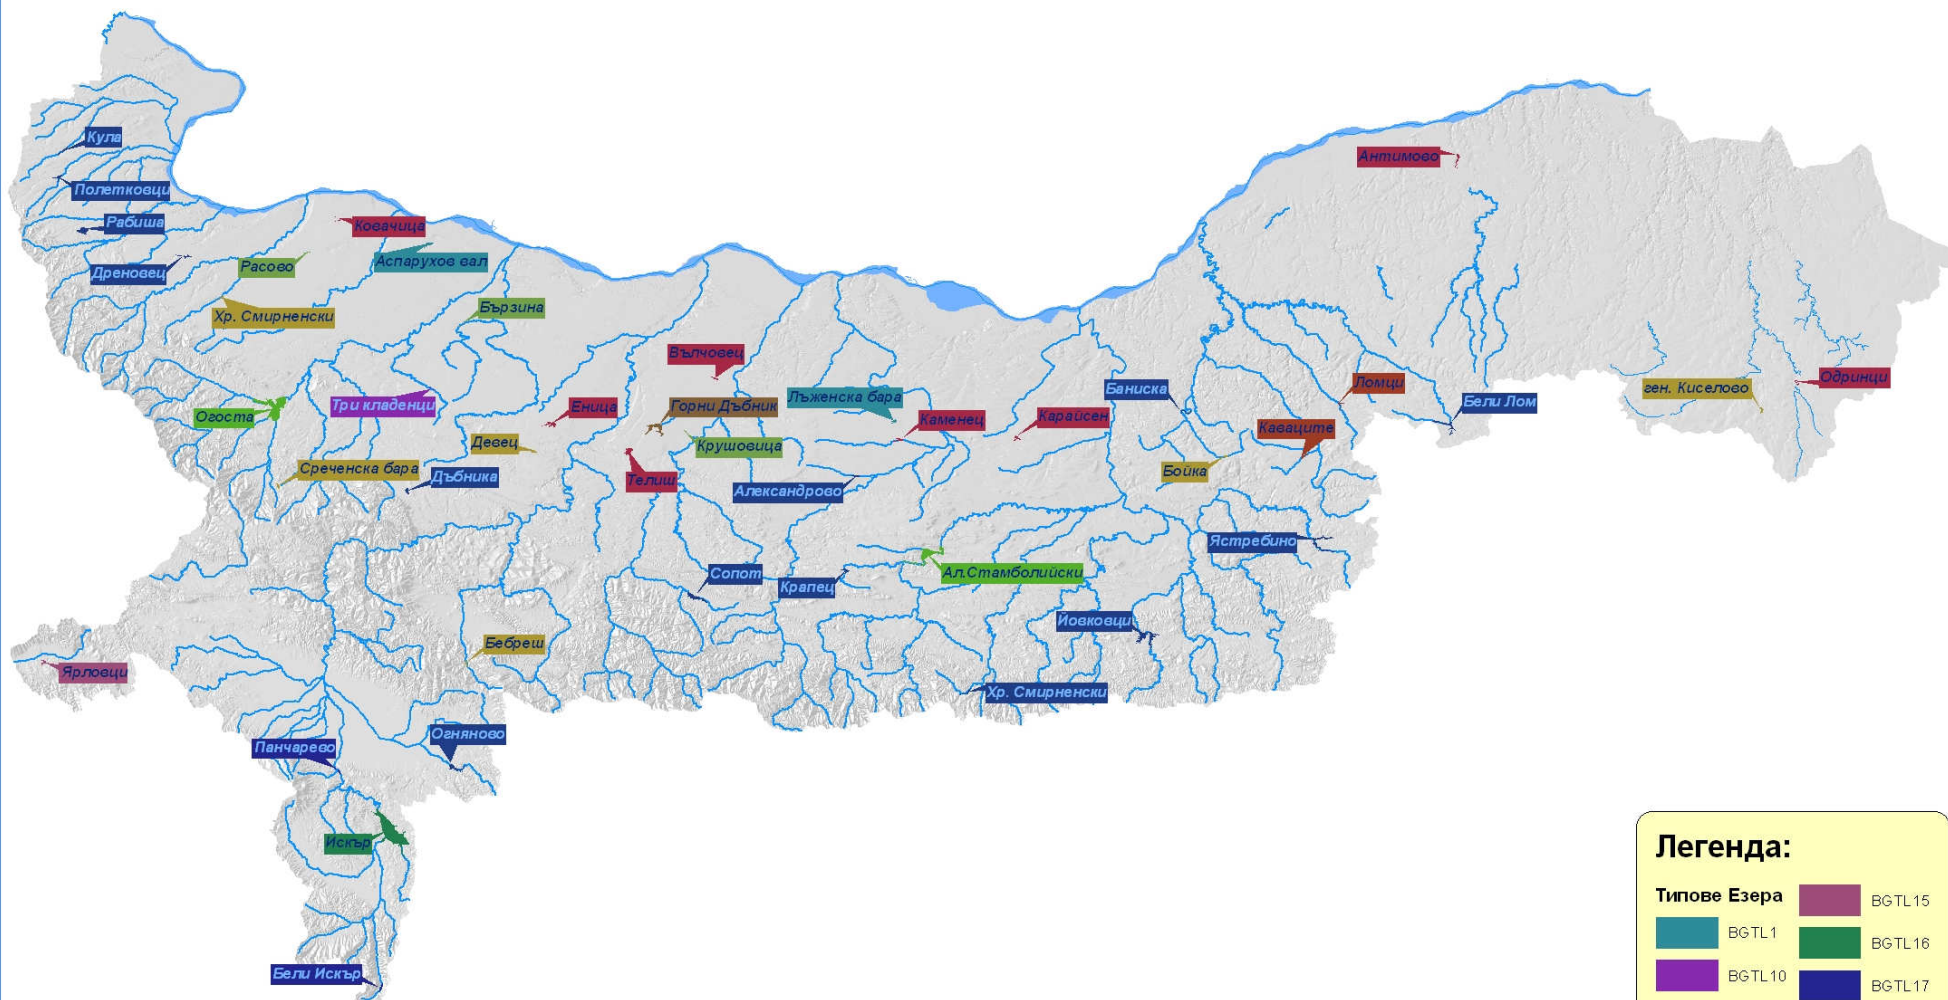

## ТИПОВЕ ПОВЪРХНОСТНИ ВОДИ КАТЕГОРИЯ "ЕЗЕРА" И ВОДНИ ТЕЛА ПРИРАВНЕНИ КЪМ ТАЗИ КАТЕГОРИЯ

0 5 10 20 30 40 50  
КМ

### Легенда:

Типове Езера	BGTL15
BGTL1	BGTL16
BGTL10	BGTL17
BGTL11	BGTL3
BGTL12	BGTL4
BGTL13	BGTL6
BGTL14	