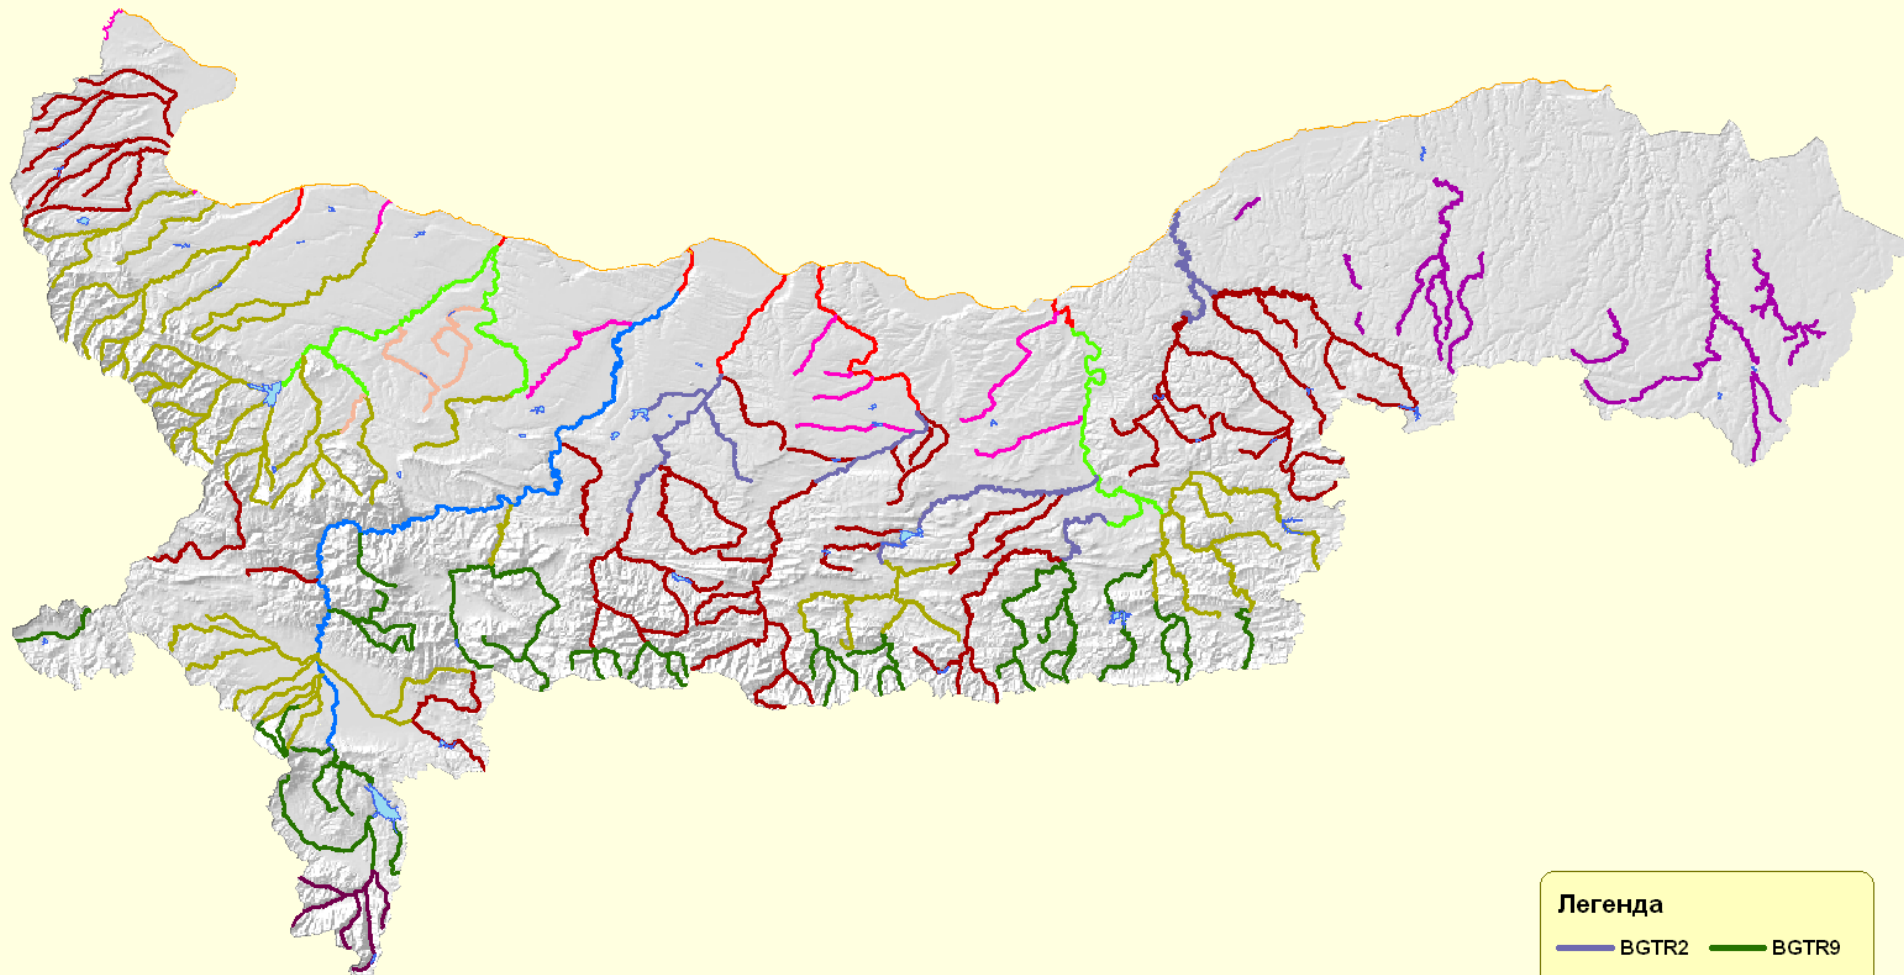

ТИПОВЕ ПОВЪРХНОСТНИ ВОДИ категория "РЕКА"

Легенда

BGTR2	BGTR9
BGTR4	BGTR10
BGTR5	BGTR11
BGTR6	BGTR12
BGTR7	BGTR13
BGTR8	BGTR15

0 5 10 20 30 40 50
Km