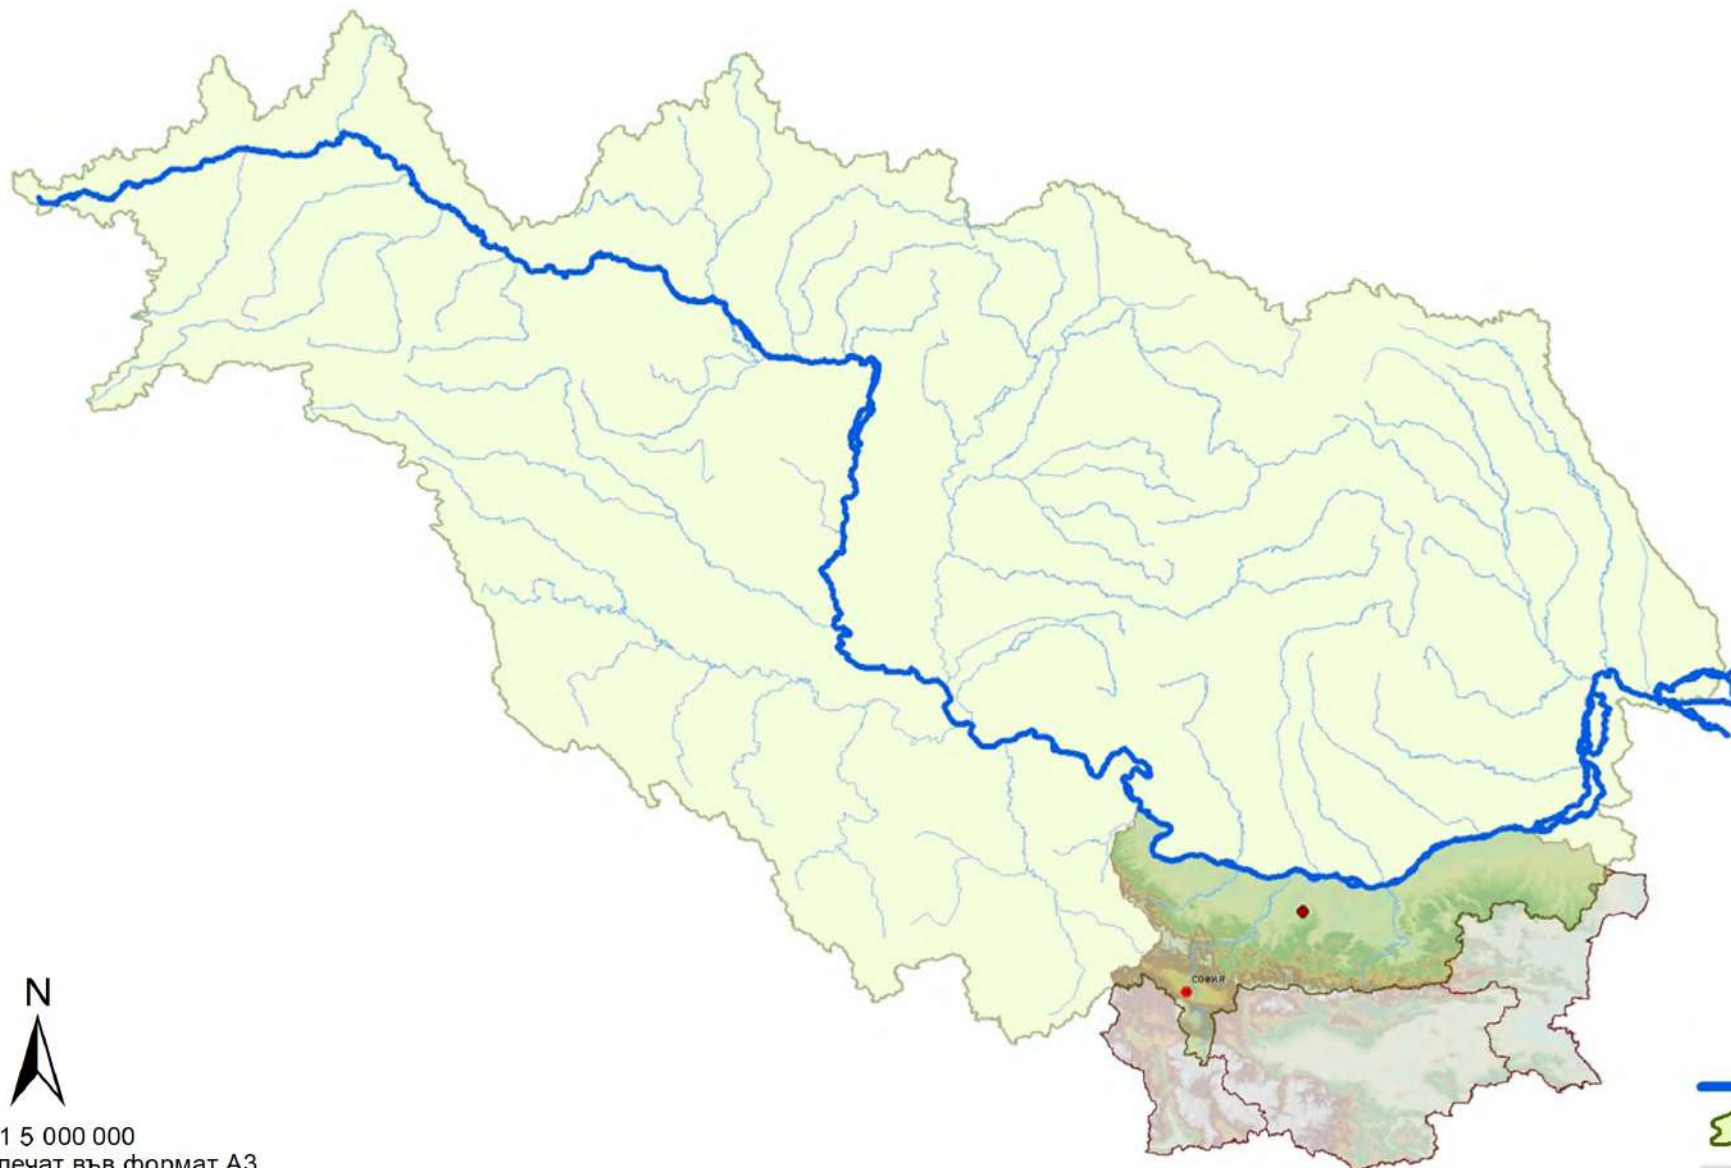

Международен басейн на р. Дунав

N
1:1 5 000 000
при печат във формат А3
0 70 140 280 420
КМ

р. Дунав
Басейн на р. Дунав
РБУ в България

Дунавски район за басейново управление

1:1 350 000
при печат във формат А3

0 20 40 80 120 км