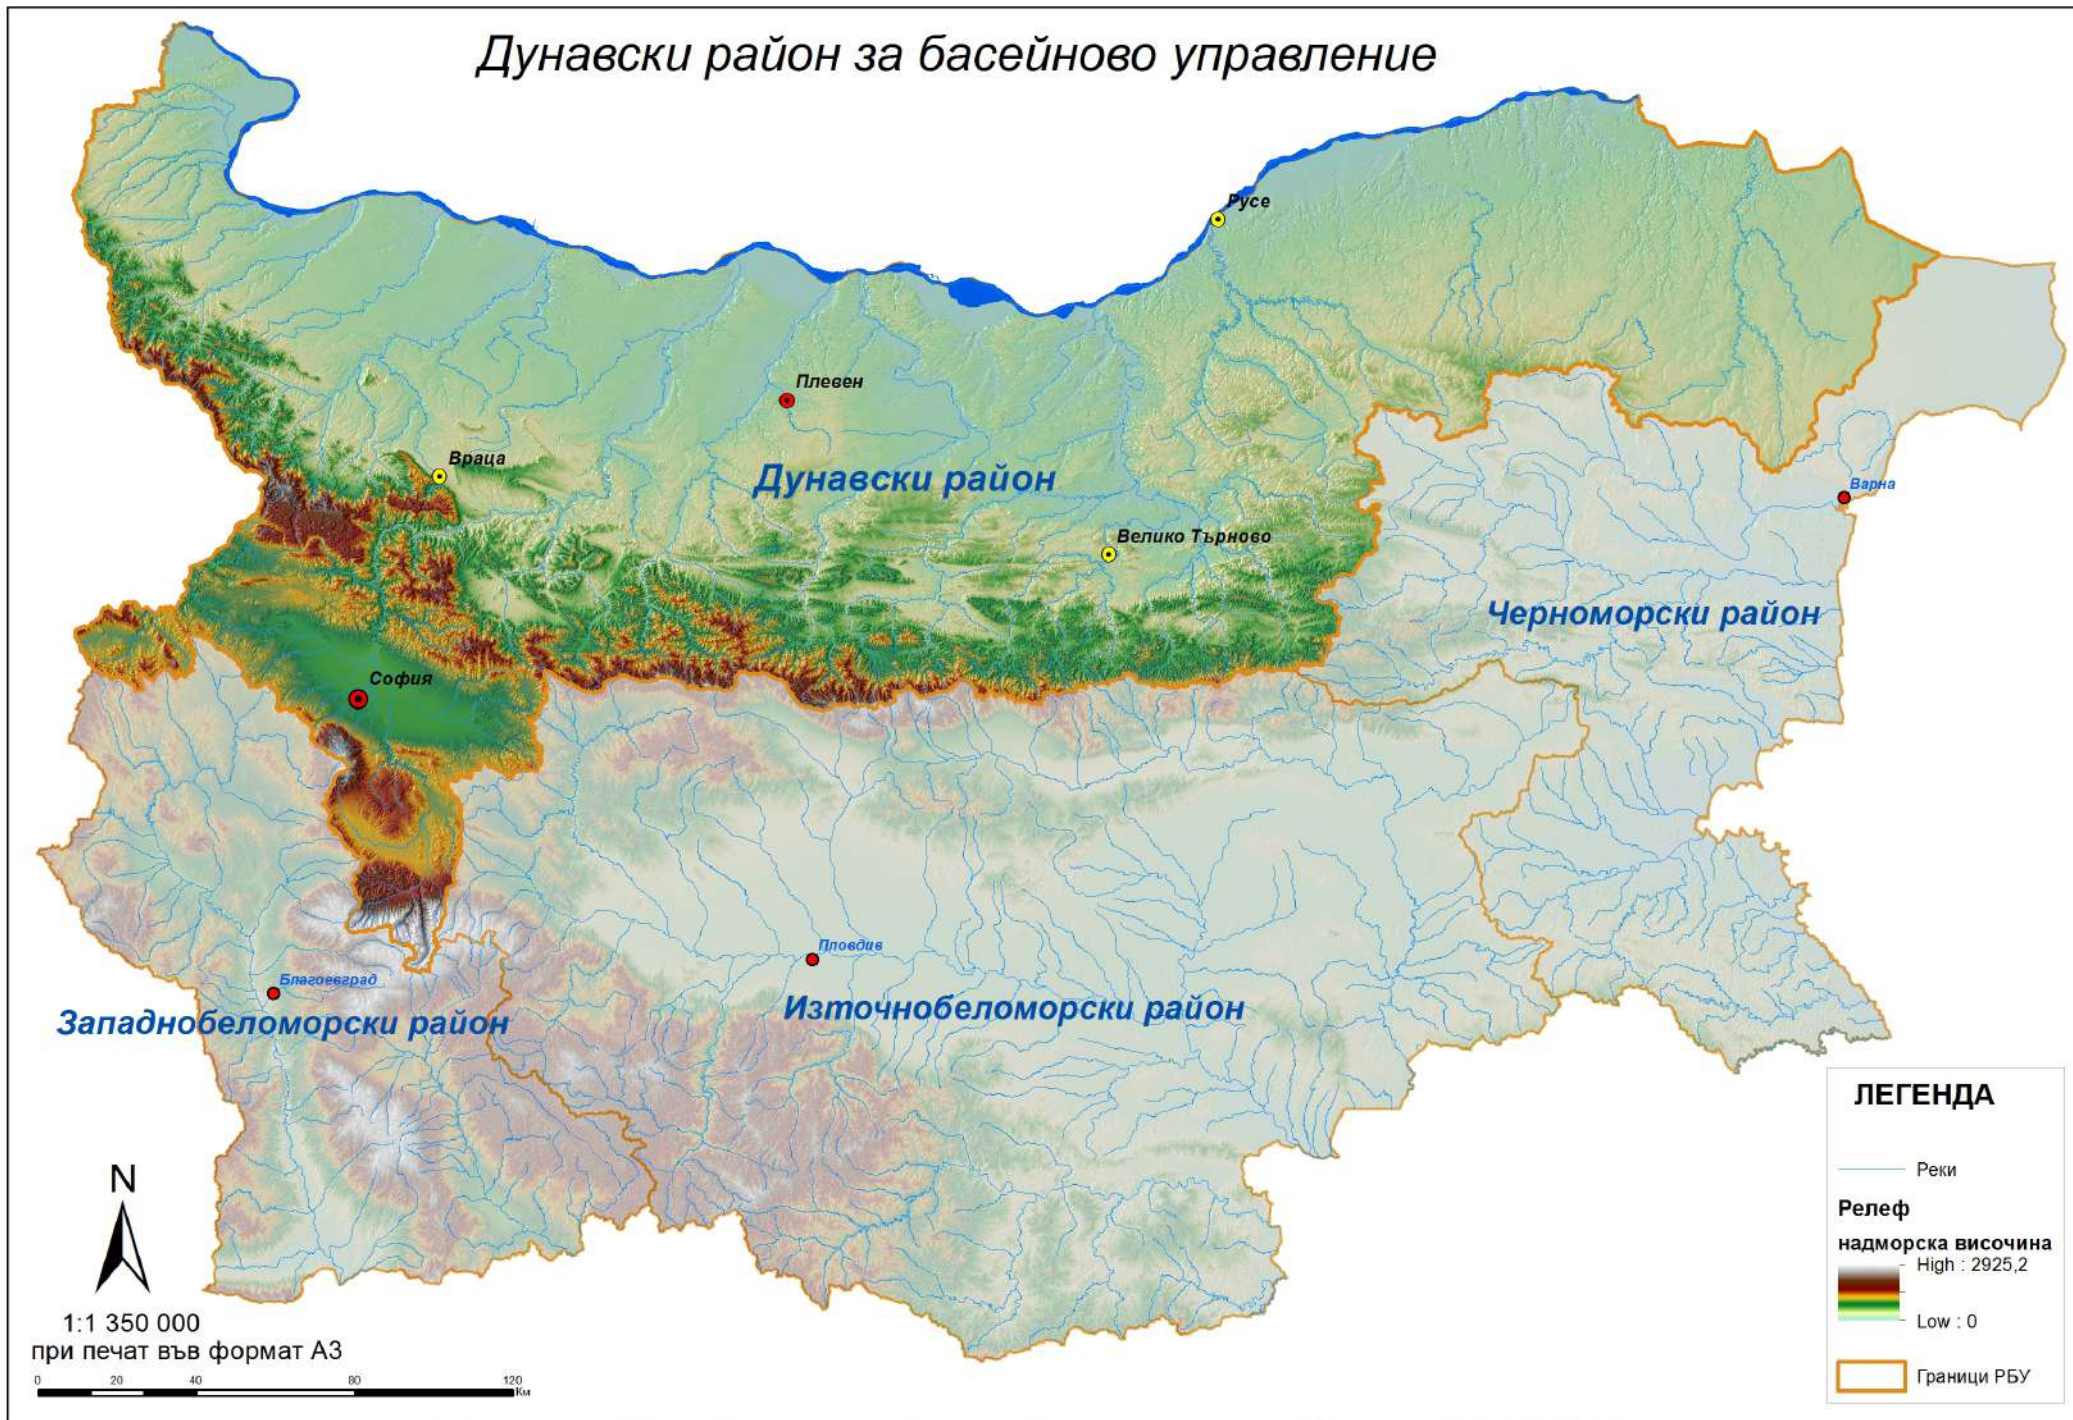

Международен басейн на р. Дунав

N
1:1 5 000 000
при печат във формат А3
0 70 140 280 420
КМ

р. Дунав
Басейн на р. Дунав
РБУ в България

Дунавски район за басейново управление

1:1 350 000
при печат във формат А3

0 20 40 80 120 км